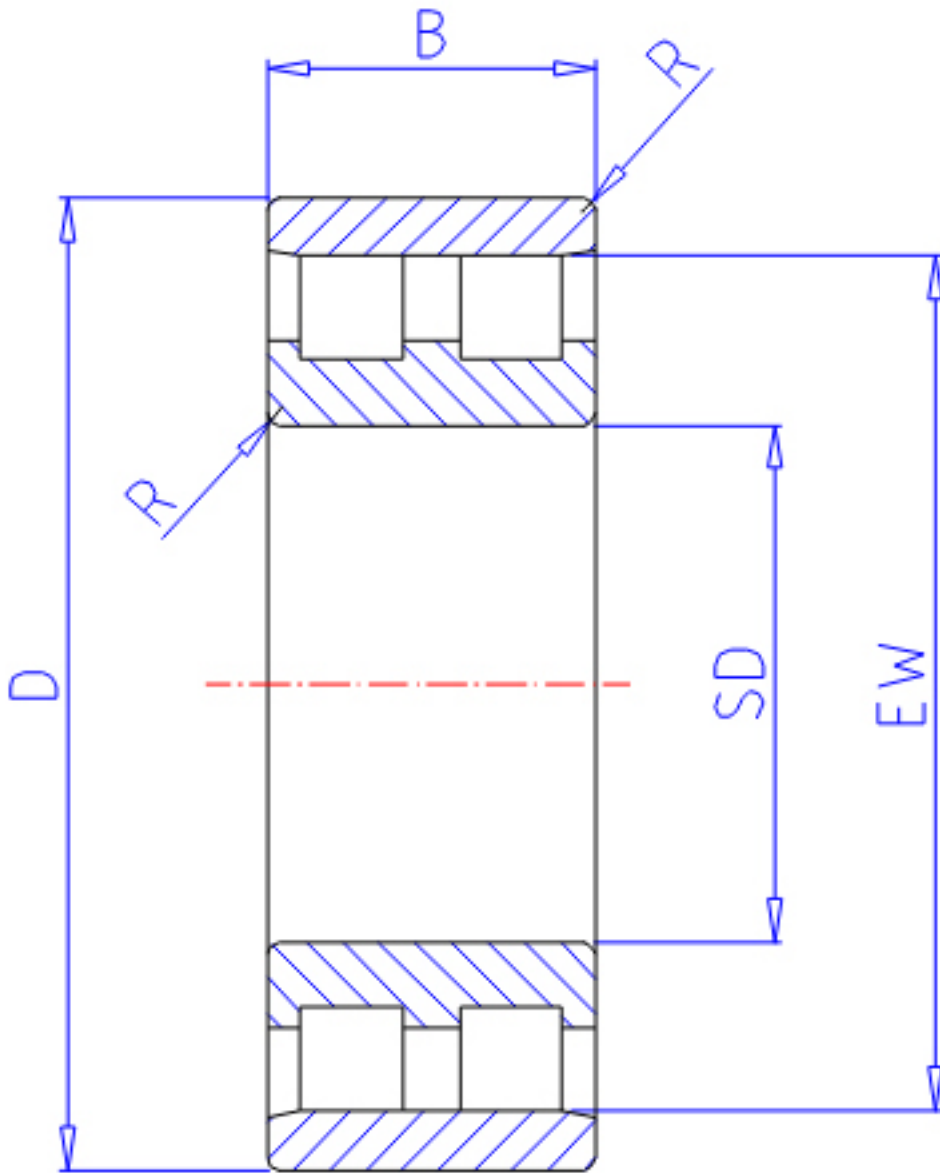

NTN NN4920参数

主要尺寸	SD	100	mm	-
	D	140	mm	外径
	B	40	mm	宽度
	R	1.1	mm	(最小)
型号	ORDER	NN4920		型号
基本额定载荷	CR	131000	N	动载荷
	COR	260000	N	静载荷
	CRF	13 300	kgf	动载荷
	CORF	26 500	kgf	静载荷
极限转速	LSG	4 300	r/min	脂润滑
	LSO	5 100	r/min	油润滑
尺寸	FW	113.0	mm	-
	EW	129.0	mm	-
重量	MASS	1750	g	重量
安装尺寸	DA1	106.5	mm	(最小)
	DB1	110	mm	(最小)
	DC	111	mm	(最大)
	DD	115	mm	(最小)
	DA	133.5	mm	(最大)
	DB2	133.5	mm	(最大)
	BB	131	mm	(最小)
	RAS	1	mm	(最大)

NTN NN4920图片

参考资料:<http://www.sozhou.com/p/a28569ed.html>