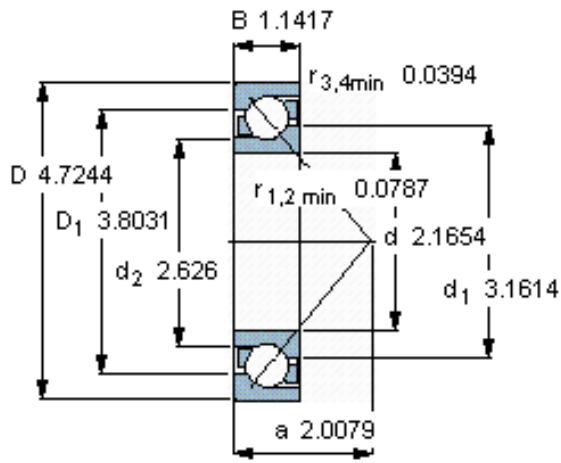

SKF 7311 BECBPH *参数

主要尺寸	d	55	mm	-
	D	120	mm	-
	B	29	mm	-
基本额定载荷	C	85000	N	动载荷
	C_0	60000	N	静载荷
疲劳载荷极限	P_u	2550	N	-
额定转速	参考转速	7000	r/min	-
	极限转速	7000	r/min	-
重量	重量	1340	g	-
型号	* SKF 探索者轴承	7311 BECBPH *	-	-

SKF 7311 BECBPH *图片

参考资料:<http://www.sozhou.com/p/a24aca8c.html>

计算系数

k_r 0,1

k_a 1,6

e 1,14

X 0,35

Y 0,57