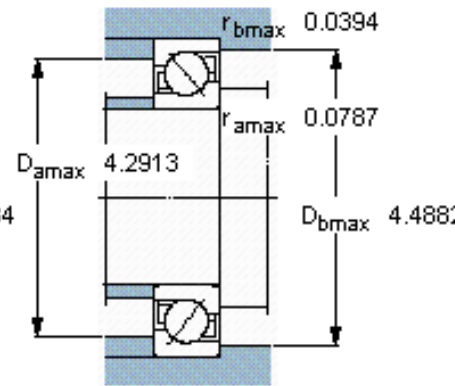

SKF 7311 BECBPH *参数

主要尺寸	d	55	mm	-
	D	120	mm	-
	B	29	mm	-
基本额定载荷	C	85000	N	动载荷
	C_0	60000	N	静载荷
疲劳载荷极限	P_u	2550	N	-
额定转速	参考转速	7000	r/min	-
	极限转速	7000	r/min	-
重量	重量	1340	g	-
型号	* SKF 探索者轴承	7311 BECBPH *	-	-

SKF 7311 BECBPH *图片

参考资料:<http://www.sozhou.com/p/a24aca8c.html>

计算系数

k_r 0,1

k_a 1,6

e 1,14

X 0,35

Y 0,57