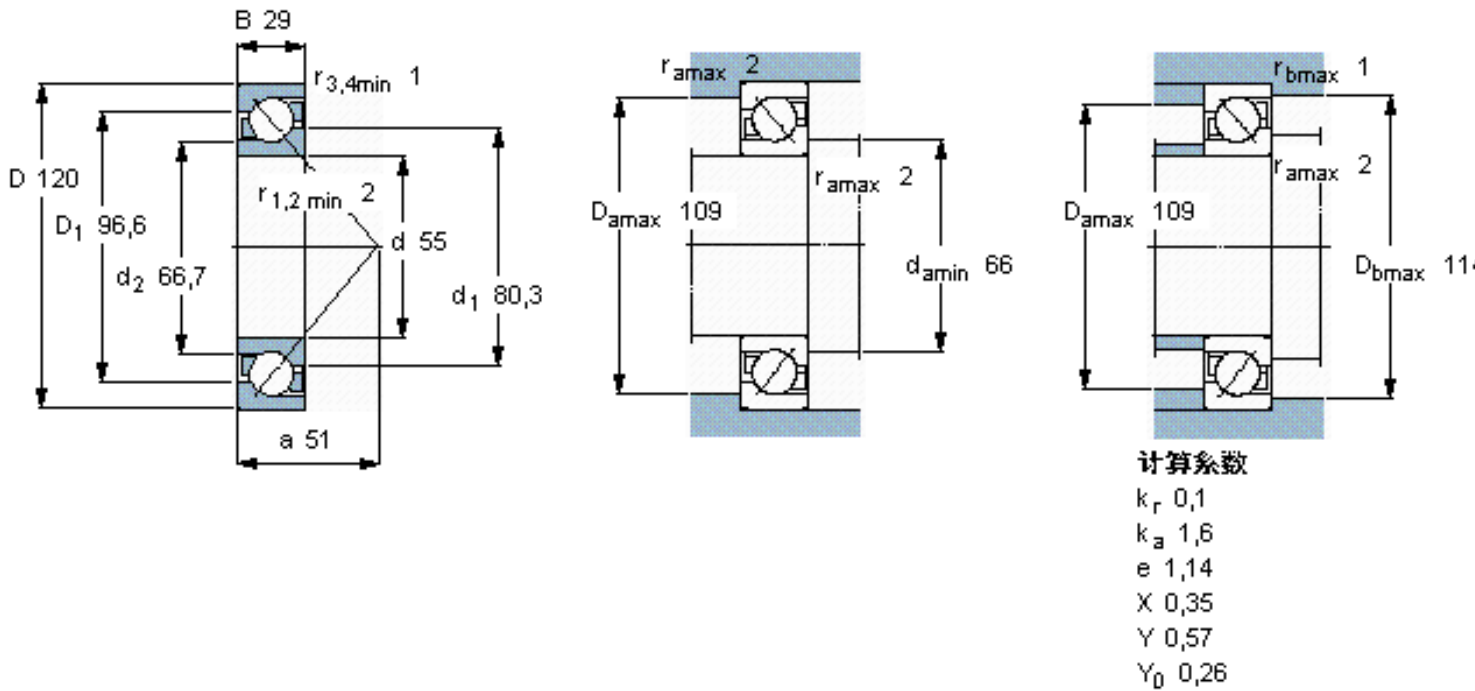

SKF 7311 BECBPH *参数

主要尺寸	d	55	mm	-
	D	120	mm	-
	B	29	mm	-
基本额定载荷	C	85000	N	动载荷
	C_0	60000	N	静载荷
疲劳载荷极限	P_u	2550	N	-
额定转速	参考转速	7000	r/min	-
	极限转速	7000	r/min	-
重量	重量	1340	g	-
型号	* SKF 探索者轴承	7311 BECBPH *	-	-

SKF 7311 BECBPH *图片

参考资料:<http://www.sozhou.com/p/a24aca8c.html>

计算系数

k_r 0,1

k_a 1,6

e 1,14

X 0,35

Y 0,57