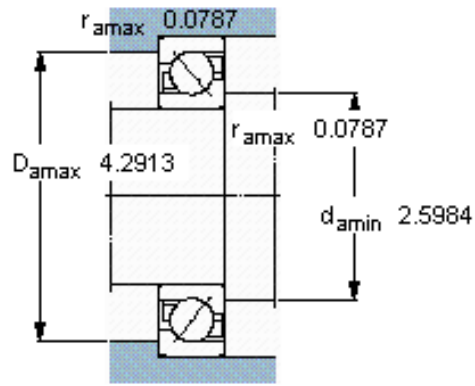

SKF 7311 BECBPH *参数

主要尺寸	d	55	mm	-
	D	120	mm	-
	B	29	mm	-
基本额定载荷	C	85000	N	动载荷
	C_0	60000	N	静载荷
疲劳载荷极限	P_u	2550	N	-
额定转速	参考转速	7000	r/min	-
	极限转速	7000	r/min	-
重量	重量	1340	g	-
型号	* SKF 探索者轴承	7311 BECBPH *	-	-

SKF 7311 BECBPH *图片

参考资料:<http://www.sozhou.com/p/a24aca8c.html>

计算系数

k_r 0,1

k_a 1,6

e 1,14

X 0,35

Y 0,57