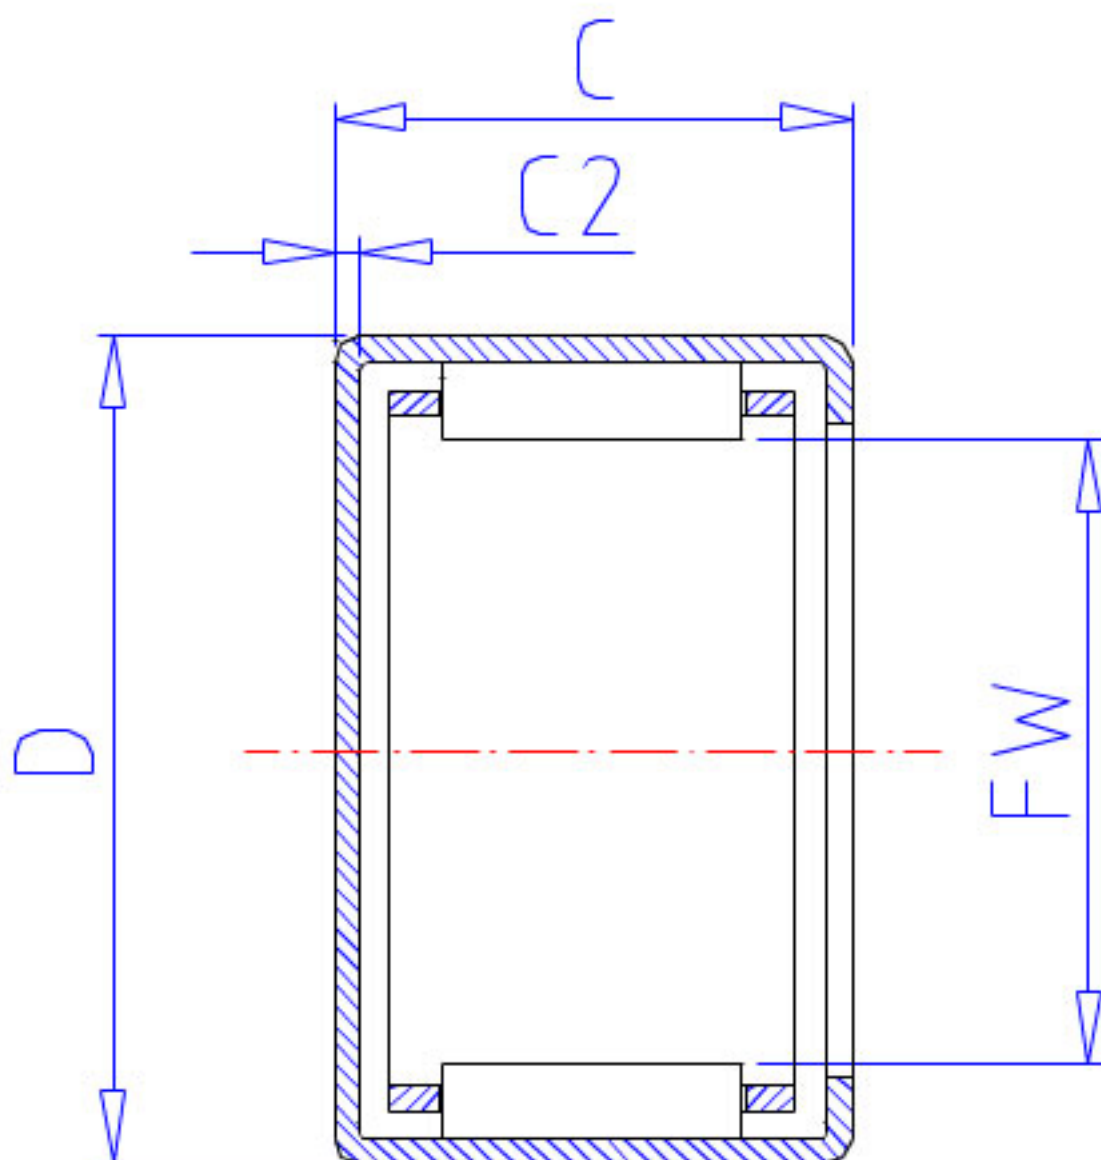

参考资料:<http://www.sozhou.com/p/a247aec6.html>