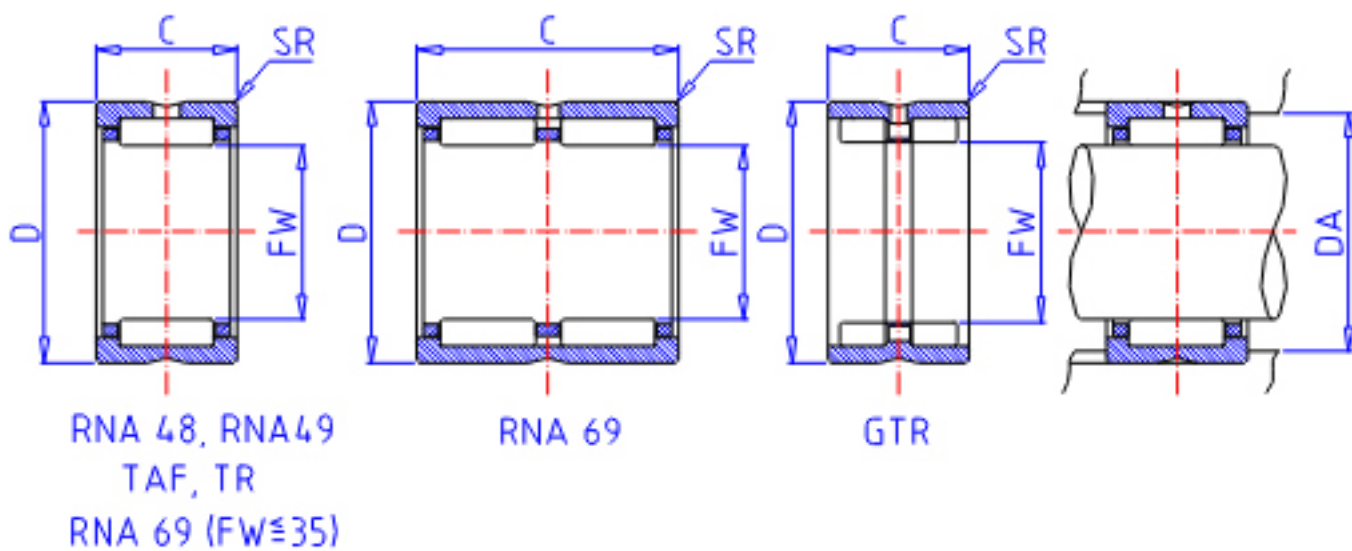

参考资料:<http://www.sozhou.com/p/a1af2d42.html>