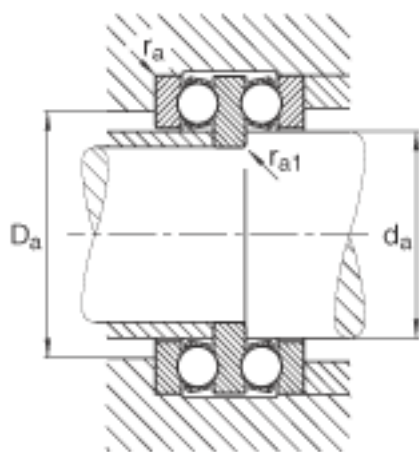

参考资料:<http://www.sozhou.com/p/a19235ac.html>