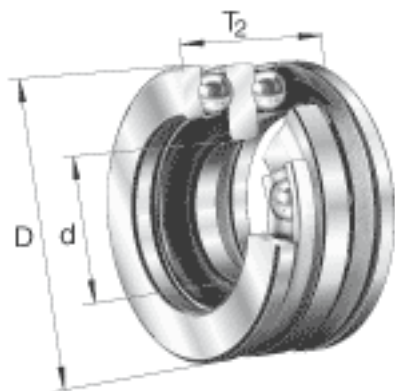

FAG 52213参数

尺寸	d	55	mm	-
	D	100	mm	-
	T₂	47	mm	-
	B	10	mm	-
	D₁	67	mm	-
	D_{a max}	79	mm	-
	d_{a max}	65	mm	-
	r_{1 min}	0.6	mm	-
	r_{a max}	1	mm	-
	r_{a1 max}	0.6	mm	-
	r_{min}	1	mm	-
重量	m	1190	g	质量
基本额定载荷	C_a	64000	N	基本额定动载荷, 轴向
	C_{0a}	150000	N	基本额定静载荷, 轴向
尺寸	A	0.14		最小载荷系数
极限转速	n_G	4100	r/min	极限转速
疲劳极限载荷	C_{ua}	6600	N	疲劳极限载荷, 轴向

FAG 52213图片