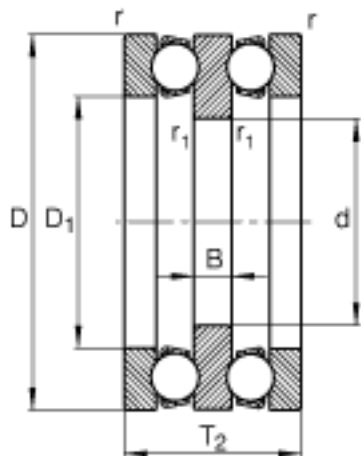

FAG 52213参数

尺寸	d	55	mm	-
	D	100	mm	-
	T ₂	47	mm	-
	B	10	mm	-
	D ₁	67	mm	-
	D _{a max}	79	mm	-
	d _{a max}	65	mm	-
	r _{1 min}	0.6	mm	-
	r _{a max}	1	mm	-
	r _{a1 max}	0.6	mm	-
	r _{min}	1	mm	-
重量	m	1190	g	质量
基本额定载荷	C _a	64000	N	基本额定动载荷, 轴向
	C _{0a}	150000	N	基本额定静载荷, 轴向
尺寸	A	0.14		最小载荷系数
极限转速	n _G	4100	r/min	极限转速
疲劳极限载荷	C _{ua}	6600	N	疲劳极限载荷, 轴向

FAG 52213图片

参考资料:<http://www.sozhou.com/p/a19235ac.html>