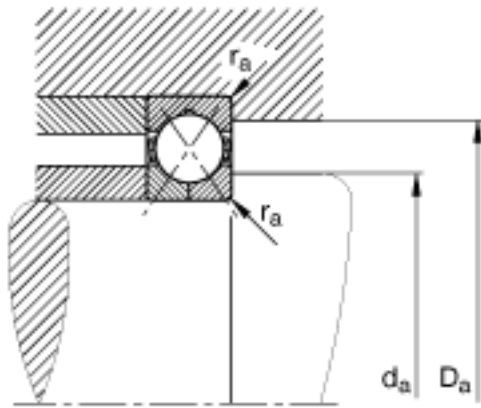

参考资料:<http://www.sozhou.com/p/a183f6b7.html>