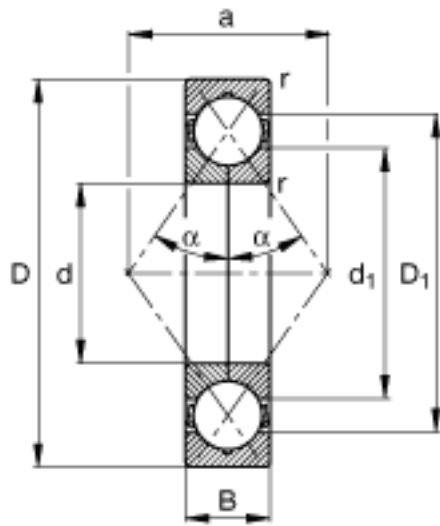

参考资料:<http://www.sozhou.com/p/a183f6b7.html>