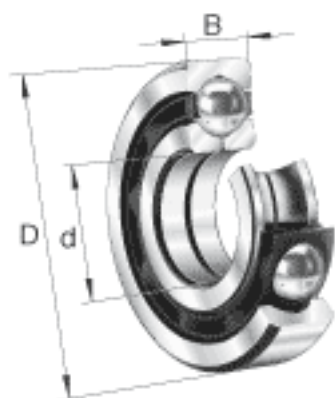

FAG QJ212-TVP参数

尺寸	d	60	mm	-	
	D	110	mm	-	
	B	22	mm	-	
	a	60	mm	-	
	D_1	93	mm	-	
	$D_{a \max}$	101	mm	-	
	d_1	77.3	mm	-	
	$d_{a \min}$	69	mm	-	
	$r_{a \max}$	1.5	mm	-	
	$r_{\min}$	1.5	mm	-	
	重量	m	889	g	质量
基本额定载荷	C_r	97000	N	基本额定动载荷, 径向	
	C_{0r}	92000	N	基本额定静载荷, 径向	
极限转速	n_G	7400	r/min	极限转速	
疲劳极限载荷	C_{ur}	6200	N	疲劳极限载荷, 径向	

FAG QJ212-TVP图片