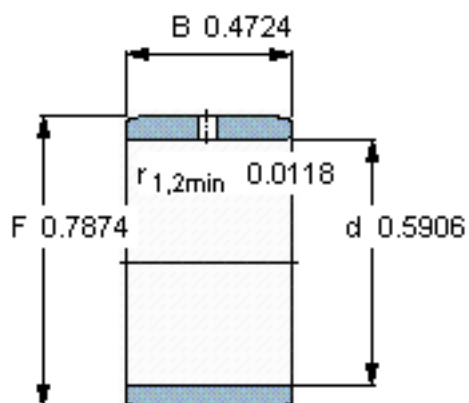

SKF IR 15x20x12 IS1参数

主要尺寸	d	15	mm	-
	F	20	mm	-
	B	12	mm	-
	最小	0.3	mm	-
重量	重量	12	g	-
型号	型号	IR 15x20x12 IS1	-	-

SKF IR 15x20x12 IS1图片

参考资料:<http://www.sozhou.com/p/a11a0981.html>