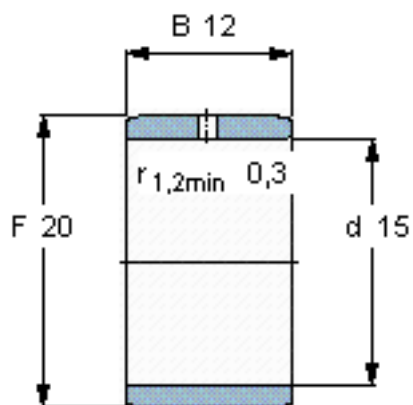

SKF IR 15x20x12 IS1参数

主要尺寸	d	15	mm	-
	F	20	mm	-
	B	12	mm	-
	最小	0.3	mm	-
重量	重量	12	g	-
型号	型号	IR 15x20x12 IS1	-	-

SKF IR 15x20x12 IS1图片

参考资料:<http://www.sozhou.com/p/a11a0981.html>