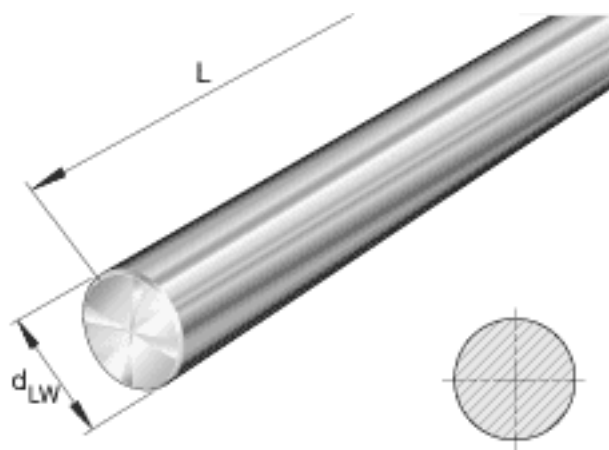

INA WZ1-1/4参数

尺寸	d_{LW}	31.75	mm	英制的轴的直径
	L_{max}	4000	mm	长度(可根据需求定制)
	L	-13 / -25	m	公差
	t_1	7	m	圆度
	t_2	11	m	平行度
重量	m	6.22	kg/m	质量

INA WZ1-1/4图片

参考资料:<http://www.sozhou.com/p/a0ee1389.html>