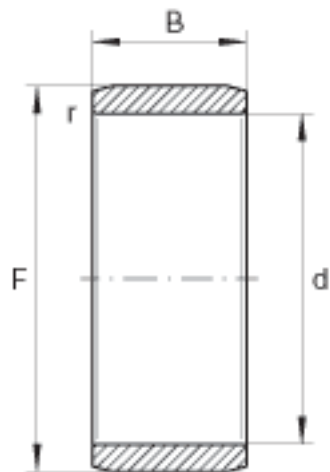

INA IR17X20X16参数

尺寸	d	17	mm	-
	F	20	mm	滚道公差 F (m) : 0 / -12
	B	16	mm	-
	r _{min}	0.3	mm	-
重量	m	10.6	g	质量

INA IR17X20X16图片

参考资料:<http://www.sozhou.com/p/a0e94a1c.html>