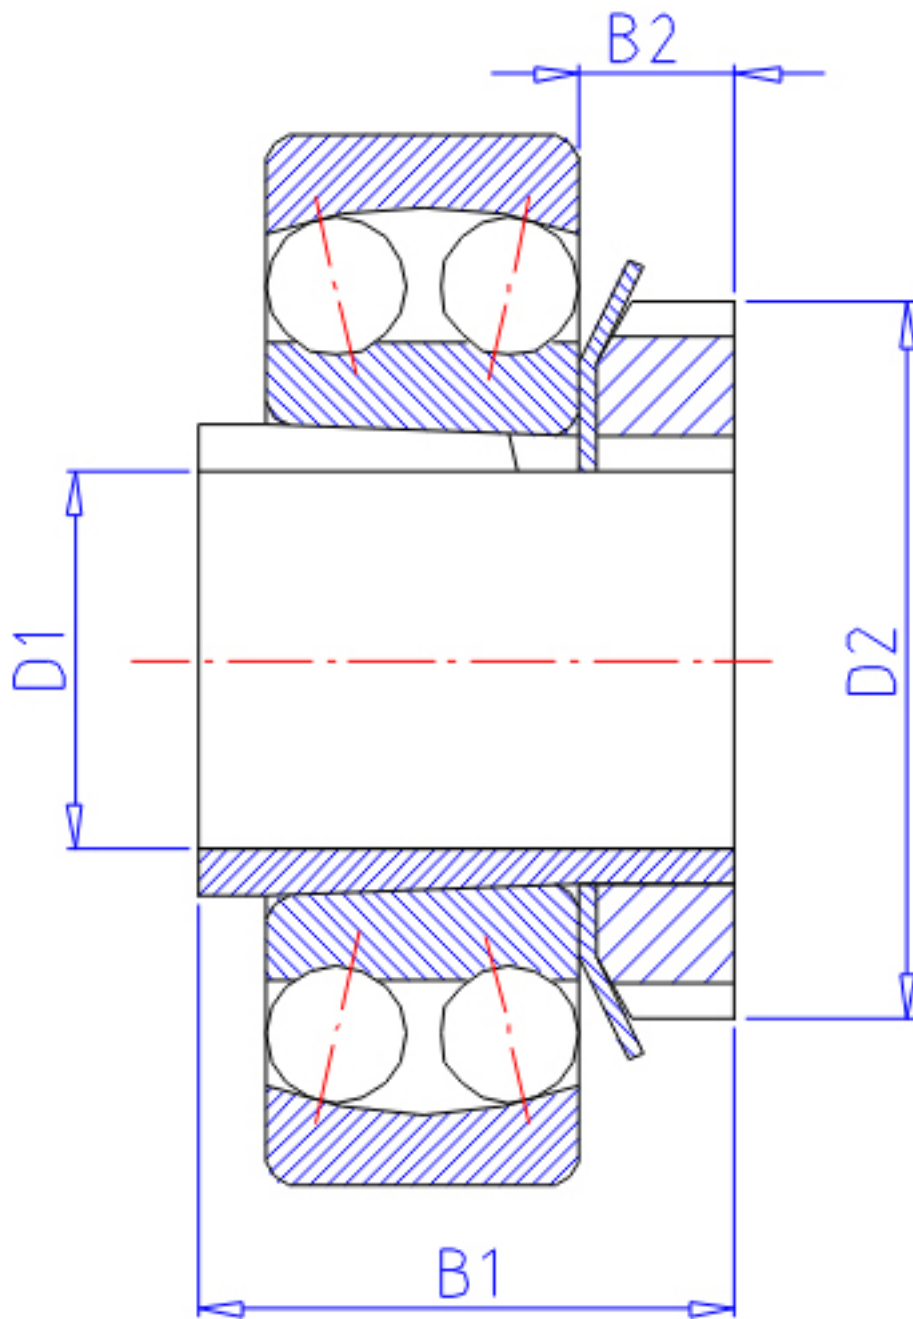

NTN 2222K;H322X参数

主要尺寸	D1	100	mm	-
	B1	77	mm	-
	D2	145	mm	-
	B2	21	mm	-
型号	ORDER	2222K;H322X		型号
重量	MASS	2180	g	重量
安装尺寸	S1	6	mm	(最大)
	DA	188	mm	(最大)
	RAS	2	mm	(最大)
基本额定载荷	CR	122000	N	动载荷
	COR	51500	N	静载荷

NTN 2222K;H322X图片

参考资料:<http://www.sozhou.com/p/a0e63403.html>