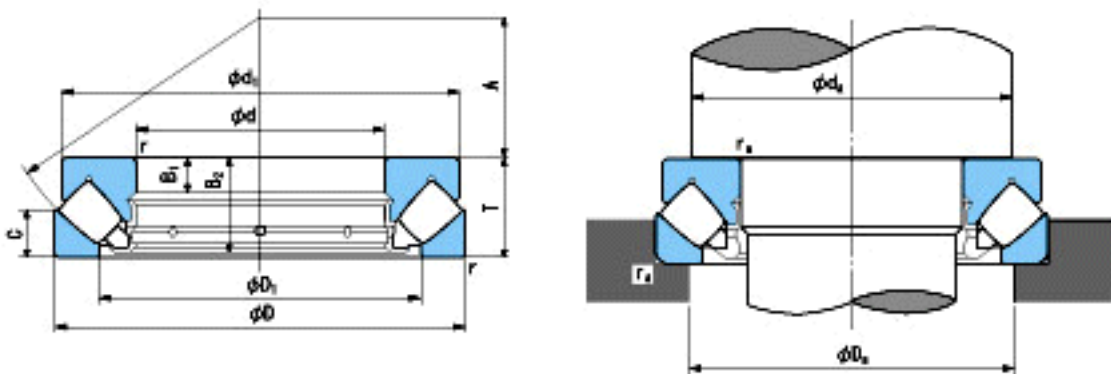

NACHI 29472E参数

外形尺寸	d	360	mm	内径
	D	640	mm	外径
	T	170	mm	宽度
	r	7.5~12.5	mm	倒角
参考尺寸	d1	610	mm	-
	D1	480	mm	-
	B1	61	mm	-
	B2	164	mm	-
	C	82	mm	-
	A	210	mm	-
安装尺寸	da (min)	485	mm	(最小)
	Da (max)	550	mm	(最大)
	ra (max)	6	mm	(最大)
重量	Mass	234000	g	重量
基本额定载荷	Ca	4900000	N	动载荷
	Coa	20500000	N	静载荷
极限速度	Grease	-	r/min	脂润滑
	Oil	410	r/min	油润滑

NACHI 29472E图片