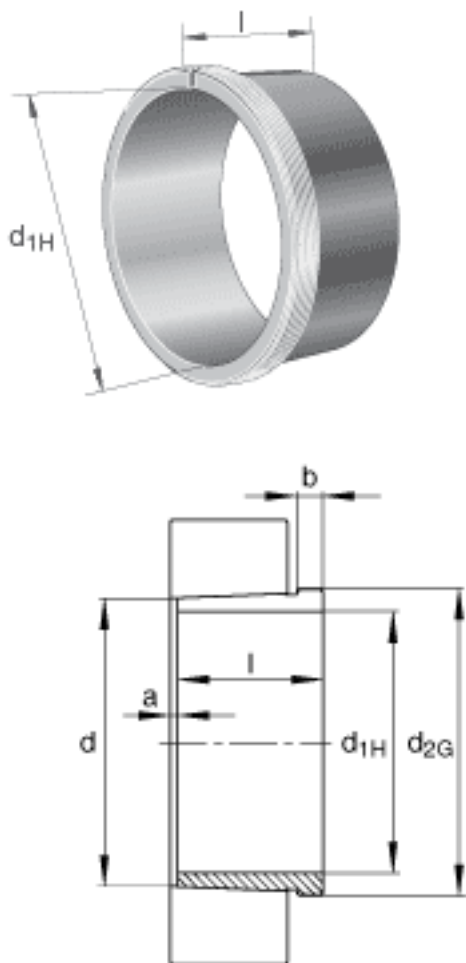

FAG AH31/630A-H参数

尺寸	d_{1H}	600	mm	-
	l	375	mm	-
	a	14	mm	-
	b	60	mm	-
	d	630	mm	-
	d_{2G}	Tr670x6	mm	-
	e	12	mm	-
	R_o	G1/4		-
	t	15	mm	-
说明		600	mm	轴
重量	m	136000	g	质量

FAG AH31/630A-H图片

参考资料:<http://www.sozhou.com/p/a0dda5f.html>