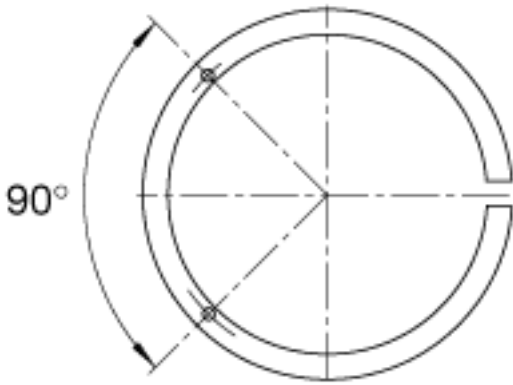

FAG AH31/630A-H参数

尺寸	d_{1H}	600	mm	-
	l	375	mm	-
	a	14	mm	-
	b	60	mm	-
	d	630	mm	-
	d_{2G}	Tr670x6	mm	-
	e	12	mm	-
	R_o	G1/4		-
	t	15	mm	-
说明		600	mm	轴
重量	m	136000	g	质量

FAG AH31/630A-H图片

参考资料:<http://www.sozhou.com/p/a0dda5f.html>