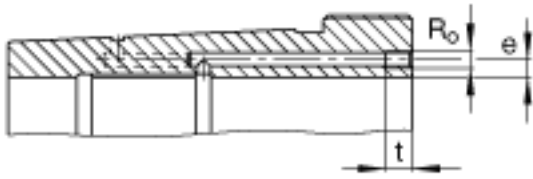

FAG AH31/630A-H参数

尺寸	d_{1H}	600	mm	-
	l	375	mm	-
	a	14	mm	-
	b	60	mm	-
	d	630	mm	-
	d_{2G}	Tr670x6	mm	-
	e	12	mm	-
	R_o	G1/4		-
	t	15	mm	-
说明		600	mm	轴
重量	m	136000	g	质量

FAG AH31/630A-H图片

参考资料:<http://www.sozhou.com/p/a0dda5f.html>