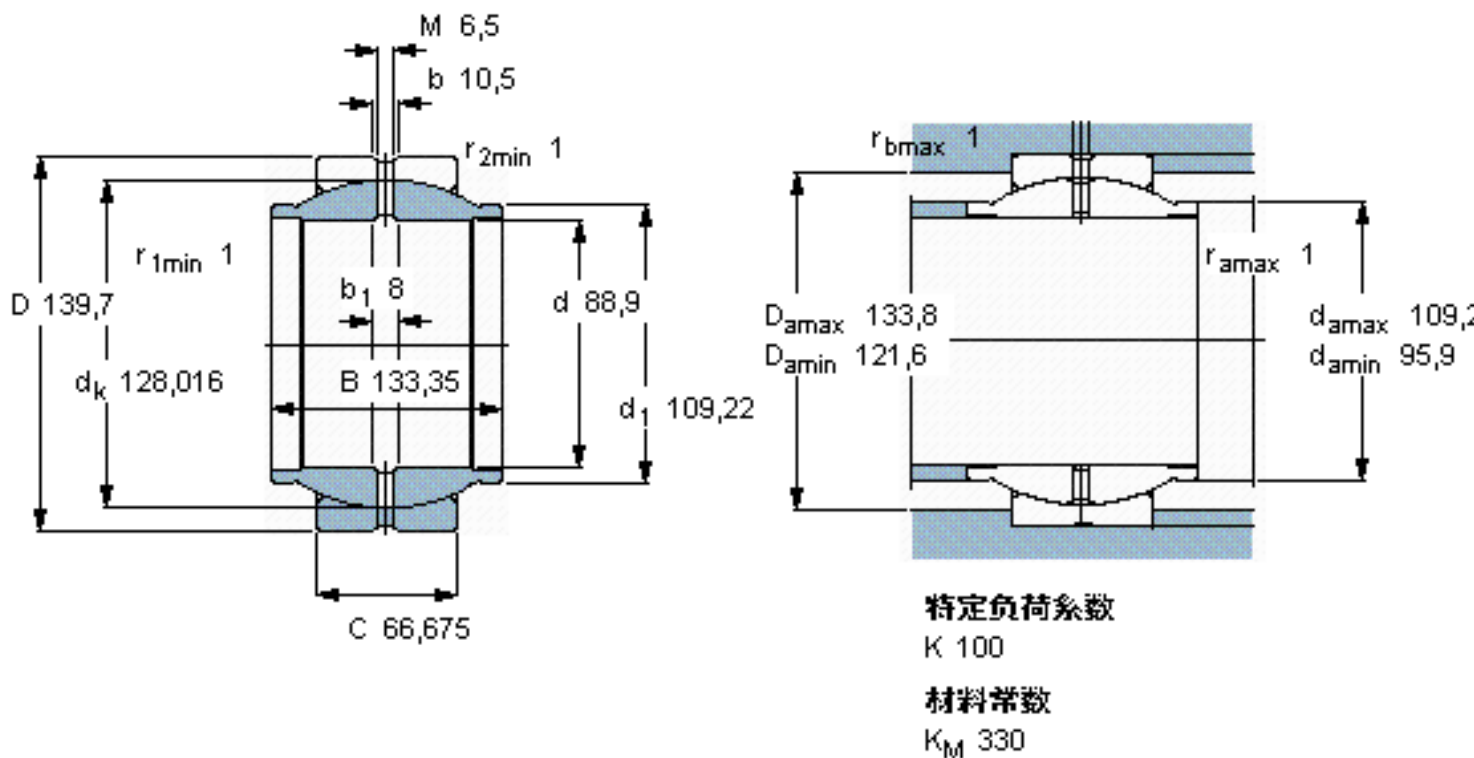

SKF GEZM 308 ES参数

主要尺寸	d	88.9	mm	-
	D	139.7	mm	-
	B	133.35	mm	-
	C	66.675	mm	-
倾斜角	±	9	度	-
基本额定载荷	C	680000	N	动载荷
	C_0	2040000	N	静载荷
重量	重量	6241	g	-
型号	型号	GEZM 308 ES	-	-

SKF GEZM 308 ES图片

参考资料:<http://www.sozhou.com/p/a0d112a8.html>