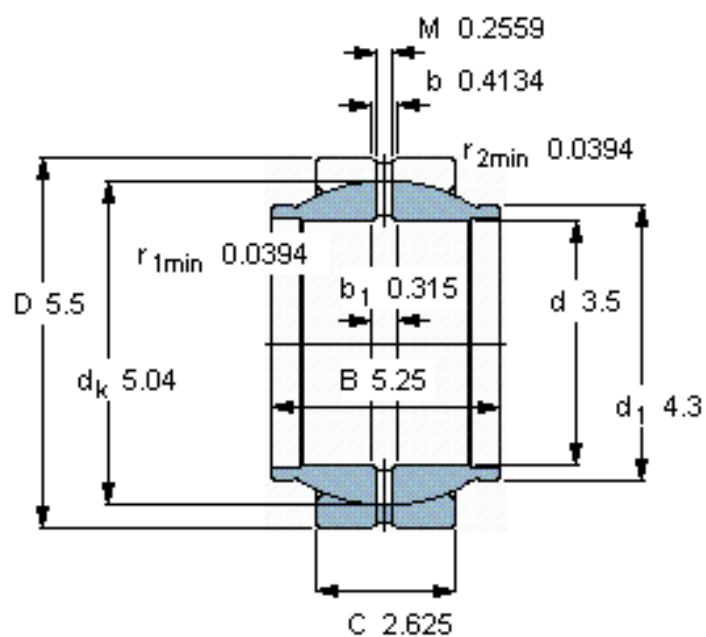

SKF GEZM 308 ES参数

主要尺寸	d	88.9	mm	-
	D	139.7	mm	-
	B	133.35	mm	-
	C	66.675	mm	-
倾斜角	±	9	度	-
基本额定载荷	C	680000	N	动载荷
	C_0	2040000	N	静载荷
重量	重量	6241	g	-
型号	型号	GEZM 308 ES	-	-

SKF GEZM 308 ES图片

参考资料:<http://www.sozhou.com/p/a0d112a8.html>