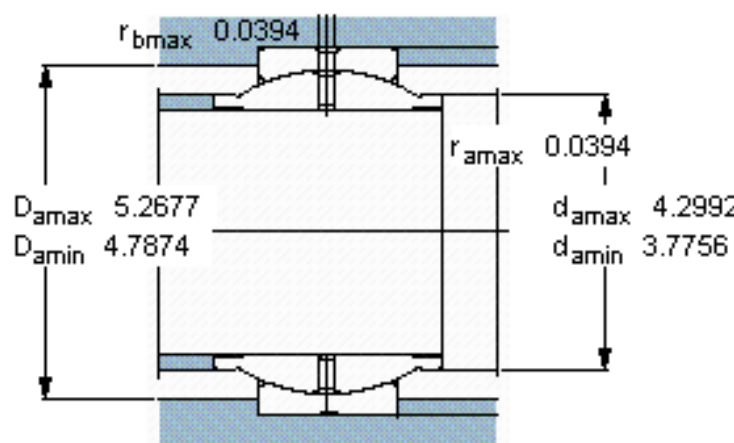

SKF GEZM 308 ES参数

主要尺寸	d	88.9	mm	-
	D	139.7	mm	-
	B	133.35	mm	-
	C	66.675	mm	-
倾斜角	±	9	度	-
基本额定载荷	C	680000	N	动载荷
	C_0	2040000	N	静载荷
重量	重量	6241	g	-
型号	型号	GEZM 308 ES	-	-

SKF GEZM 308 ES图片

参考资料:<http://www.sozhou.com/p/a0d112a8.html>