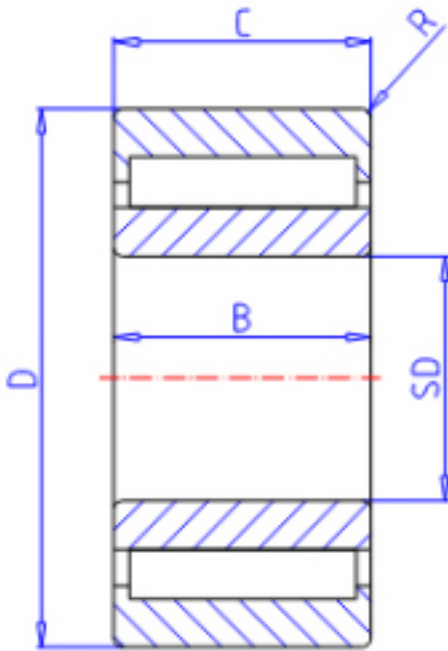

KOYO NA69/22参数

主要尺寸	SD	22	mm	内径
	D	39	mm	外径
	C	30	mm	宽度
	B	30	mm	宽度
	R	0.3	mm	(最小)
型号	ORDER	NA69/22		型号
基本额定载荷	CR	36800	N	动载荷
	CO	53100	N	静载荷
极限转速	NO	16000	1/min	油润滑

KOYO NA69/22图片

参考资料:<http://www.sozhou.com/p/a0b6ff2e.html>