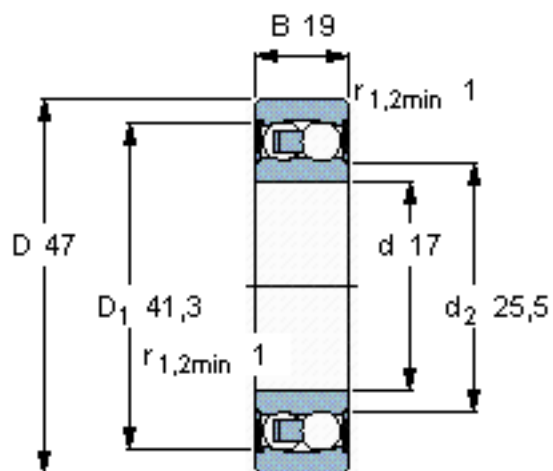

SKF 2303 E-2RS1TN9/W64参数

主要尺寸	d	17	mm	-
	D	47	mm	-
	B	19	mm	-
基本额定载荷	C	12700	N	动载荷
	C_0	3400	N	静载荷
疲劳载荷极限	P_u	180	N	-
极限转速	极限转速	1300	r/min	-
重量	重量	160	g	-
型号	型号	2303 E-2RS1TN9/W64	-	-

SKF 2303 E-2RS1TN9/W64图片