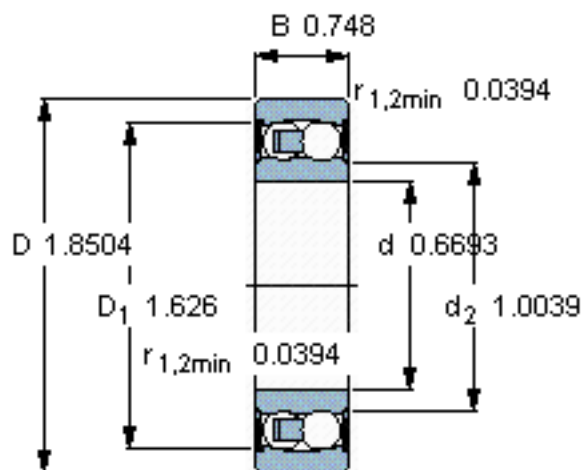

计算系数

e 0,3
Y₁ 2,1
Y₂ 3,3
Y₀ 2,2