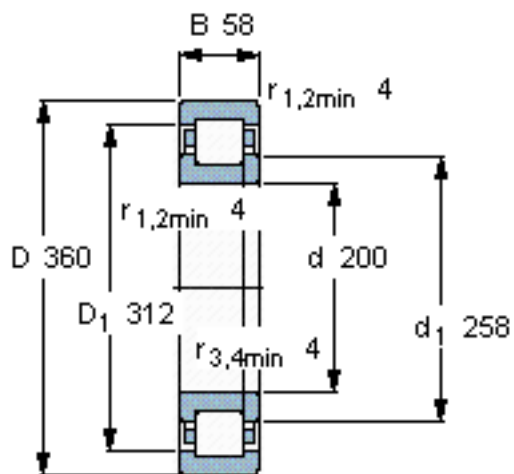

SKF NUP 240 ECMA *参数

主要尺寸	d	200	mm	-
	D	360	mm	-
	B	58	mm	-
基本额定载荷	C	850000	N	动载荷
	C_0	1020000	N	静载荷
疲劳载荷极限	P_u	100000	N	-
额定转速	参考转速	1900	r/min	-
	极限转速	2800	r/min	-
重量	重量	29500	g	-
型号	* SKF 探索者轴承	NUP 240 ECMA *	-	-
角圈	型号	-	-	-

SKF NUP 240 ECMA *图片

计算系数

k_r 0,15

e 0,2 Y 0,6

参考资料:<http://www.sozhou.com/p/a05fe04c.html>

计算系数

k_r 0,15

e 0,2 Y 0,6