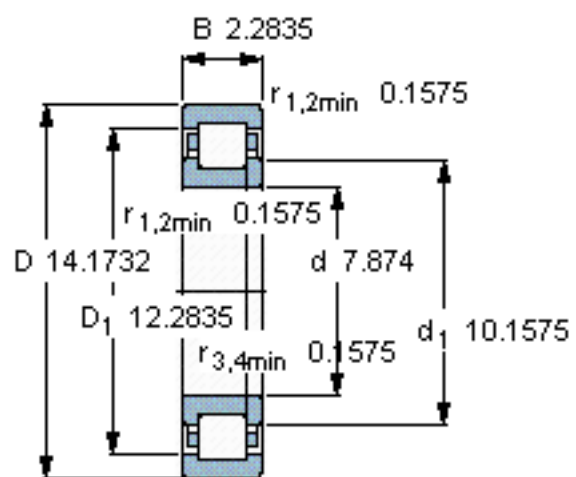

SKF NUP 240 ECMA *参数

主要尺寸	d	200	mm	-
	D	360	mm	-
	B	58	mm	-
基本额定载荷	C	850000	N	动载荷
	C_0	1020000	N	静载荷
疲劳载荷极限	P_u	100000	N	-
额定转速	参考转速	1900	r/min	-
	极限转速	2800	r/min	-
重量	重量	29500	g	-
型号	* SKF 探索者轴承	NUP 240 ECMA *	-	-
角圈	型号	-	-	-

SKF NUP 240 ECMA *图片

计算系数

k_r 0,15

e 0,2 Y 0,6

参考资料:<http://www.sozhou.com/p/a05fe04c.html>

计算系数

k_r 0,15

e 0,2 Y 0,6