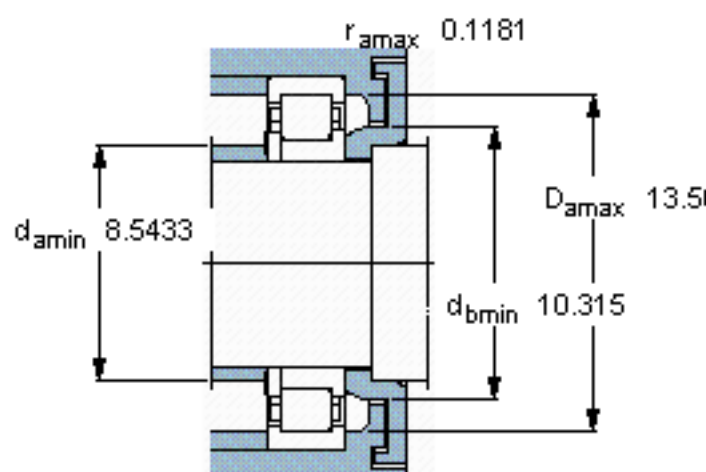

SKF NUP 240 ECMA *参数

主要尺寸	d	200	mm	-
	D	360	mm	-
	B	58	mm	-
基本额定载荷	C	850000	N	动载荷
	C_0	1020000	N	静载荷
疲劳载荷极限	P_u	100000	N	-
额定转速	参考转速	1900	r/min	-
	极限转速	2800	r/min	-
重量	重量	29500	g	-
型号	* SKF 探索者轴承	NUP 240 ECMA *	-	-
角圈	型号	-	-	-

SKF NUP 240 ECMA *图片

计算系数

k_r 0,15

e 0,2 Y 0,6

参考资料:<http://www.sozhou.com/p/a05fe04c.html>

计算系数

k_r 0,15

e 0,2 Y 0,6