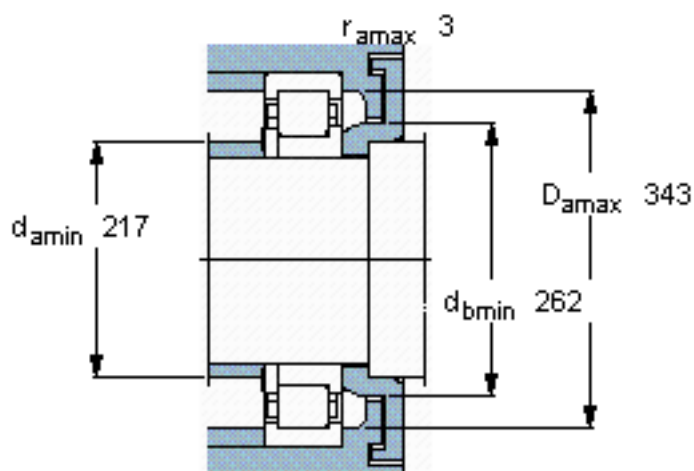

SKF NUP 240 ECMA *参数

主要尺寸	d	200	mm	-
	D	360	mm	-
	B	58	mm	-
基本额定载荷	C	850000	N	动载荷
	C_0	1020000	N	静载荷
疲劳载荷极限	P_u	100000	N	-
额定转速	参考转速	1900	r/min	-
	极限转速	2800	r/min	-
重量	重量	29500	g	-
型号	* SKF 探索者轴承	NUP 240 ECMA *	-	-
角圈	型号	-	-	-

SKF NUP 240 ECMA *图片

计算系数

k_r 0,15

e 0,2 Y 0,6

参考资料:<http://www.sozhou.com/p/a05fe04c.html>

计算系数

k_r 0,15

e 0,2 Y 0,6