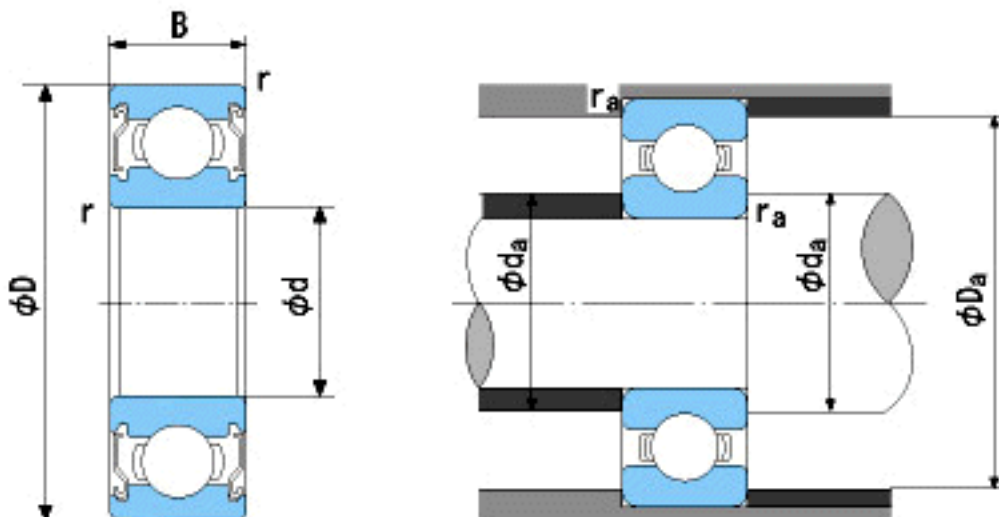

NACHI 6013ZZE参数

外形尺寸	d	65	mm	内径
	D	100	mm	外径
	B	18	mm	宽度
	r	1.1~2	mm	轴向
	r	1.1~3.5	mm	轴向
安装尺寸	da (min)	71	mm	(最小)
	Da (max)	94	mm	(最大)
	ra (max)	1	mm	(最大)
重量	Mass	438	g	重量
基本额定载荷	Cr	30500	N	动载荷
	Cor	25200	N	静载荷
极限速度	Grease	6700	r/min	脂润滑
	Oil	-	r/min	油润滑

NACHI 6013ZZE图片

参考资料:<http://www.sozhou.com/p/a049cf3a.html>