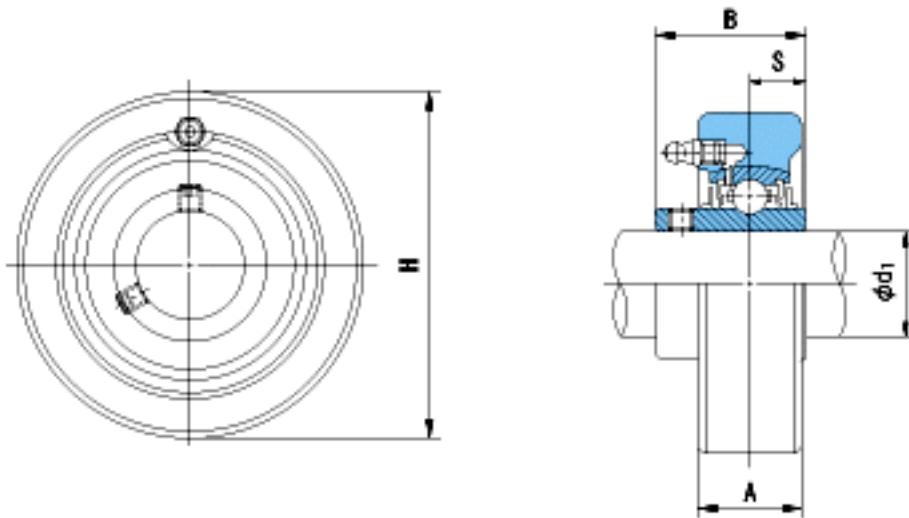

NACHI UCC314参数

外形尺寸	H	180	mm	-
安装尺寸	d1	70	mm	-
	A	52	mm	-
	B	78	mm	-
	S	33	mm	-
	重量	Mass	6600	g
基本额定载荷	Cr	104000	N	动载荷
	Cor	68000	N	静载荷
极限速度	Grease	-	r/min	脂润滑
	Oil	-	r/min	油润滑

NACHI UCC314图片

参考资料:<http://www.sozhou.com/p/a0281295.html>