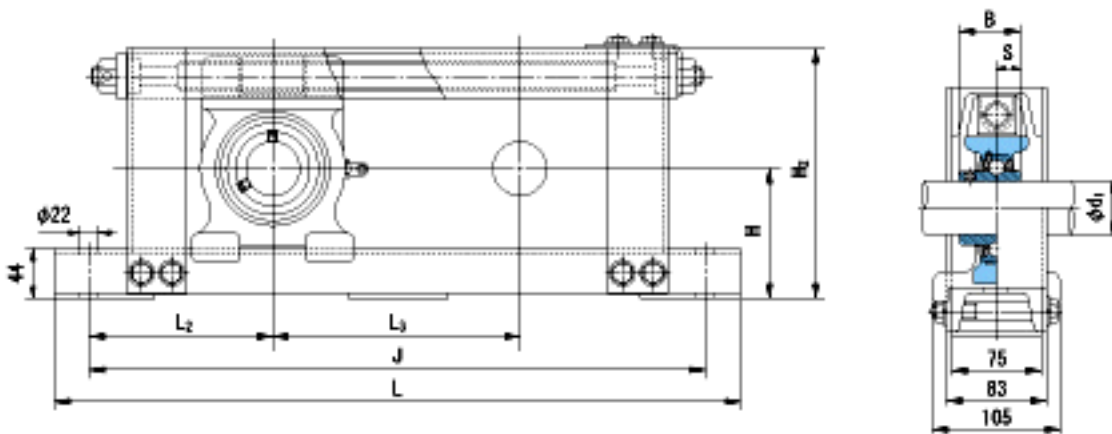

NACHI UCTU209+WU800参数

外形尺寸	H	102	mm	-
	H2	200	mm	-
	L	1180	mm	-
	J	1120	mm	-
	L2	160	mm	-
	L3	800	mm	-
安装尺寸	d1	45	mm	-
	B	49.2	mm	-
	S	19	mm	-
重量	Mass	24500	g	重量
基本额定载荷	Cr	33000	N	动载荷
	Cor	20500	N	静载荷
极限速度	Grease	-	r/min	脂润滑
	Oil	-	r/min	油润滑

NACHI UCTU209+WU800图片

参考资料:<http://www.sozhou.com/p/a013d975.html>