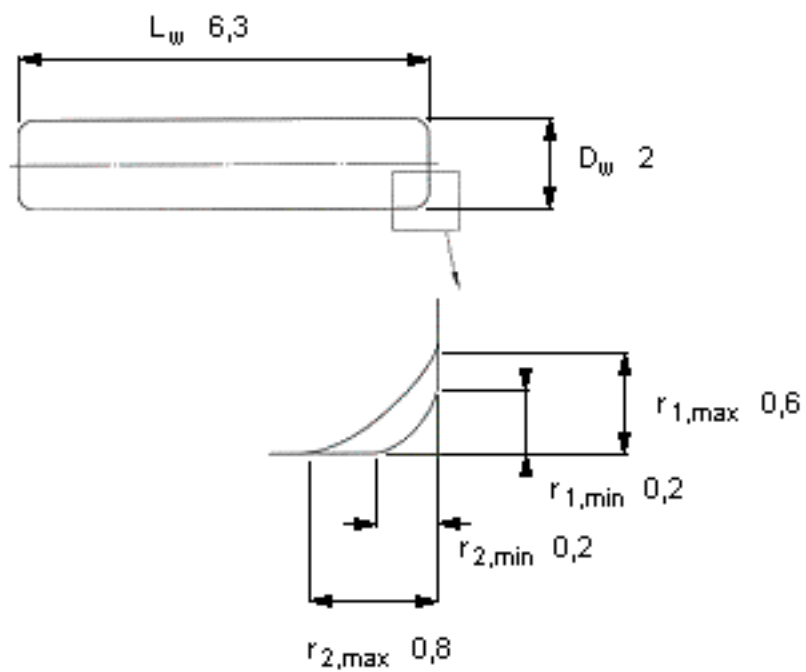

SKF RN-2x6.3 BF/G2参数

主要尺寸	D_w	2	mm	-
	L_w	6.3		-
	最小	0.2	mm	-
	最大	0.6	mm	-
	最大	0.8	mm	-
重量	重量	160	g	-
型号	型号	RN-2x6.3 BF/G2		-

SKF RN-2x6.3 BF/G2图片

参考资料:<http://www.sozhou.com/p/a011a66d.html>