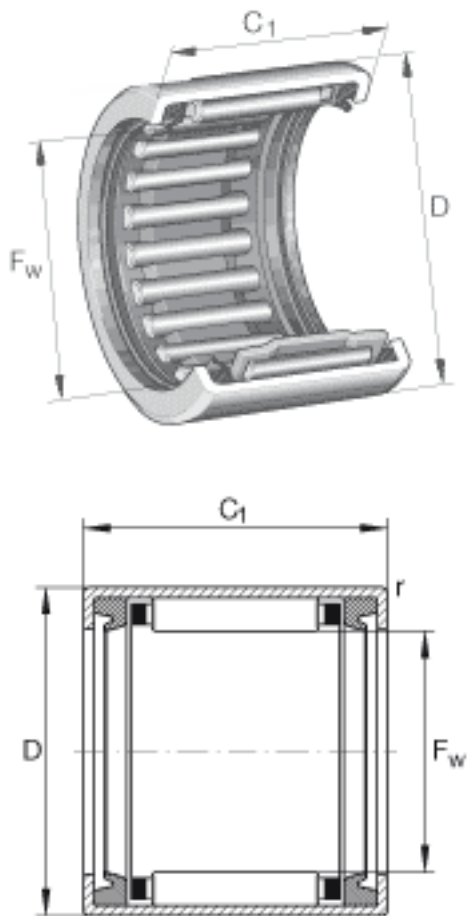

INA HK3024-2RS参数

尺寸	F_w	30	mm	-
	D	37	mm	-
	C_1	24	mm	公差: -0,3
	r_{min}	0.8	mm	-
重量	m	44	g	质量
基本额定载荷	C_r	22000	N	基本额定动载荷, 径向
	C_{0r}	39500	N	基本额定静载荷, 径向
疲劳极限载荷	C_{ur}	5100	N	疲劳极限载荷, 径向
极限转速	$n_{G\ Fett}$	6000	r/min	脂润滑时的极限转速

INA HK3024-2RS图片

参考资料:<http://www.sozhou.com/p/9fcce0ea.html>