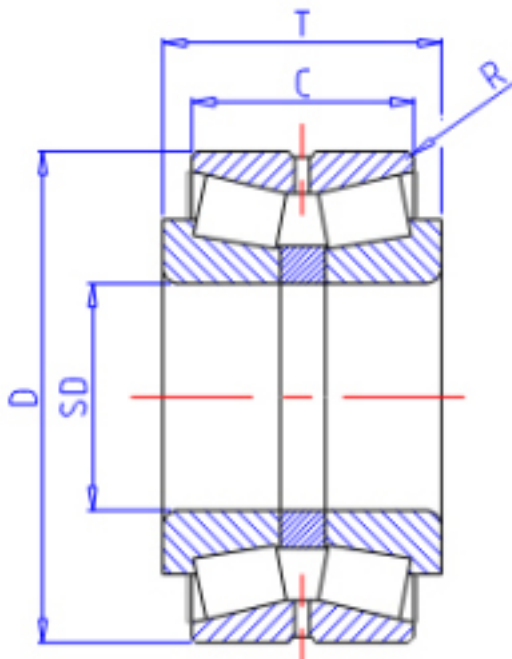

KOYO 46T32212JR/54.5参数

主要尺寸	SD	60	mm	内径
	D	110	mm	外径
	T	66	mm	-
	C	54.5	mm	宽度
	R	2.0	mm	(最小)
型号	ORDER	46T32212JR/54.5		型号
基本额定载荷	CR	226000	N	动载荷
	C0	334000	N	静载荷

KOYO 46T32212JR/54.5图片

参考资料:<http://www.sozhou.com/p/9fb767cb.html>