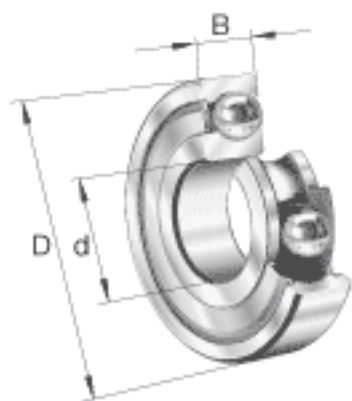

FAG 6318-2Z参数

尺寸	d	90	mm	-
	D	190	mm	-
	B	43	mm	-
	D₂	160.7	mm	-
	D_{a max}	176	mm	-
	d₁	123.3	mm	-
	d_{a min}	104	mm	-
	r_{a max}	2.5	mm	-
	r_{min}	3	mm	-
重量	m	5530	g	质量
基本额定载荷	C_r	142000	N	基本额定动载荷，径向
	C_{0r}	102000	N	基本额定静载荷，径向
极限转速	n_G	4150	r/min	极限转速
参考转速	n_B	5100	r/min	参考速度
疲劳极限载荷	C_{ur}	5800	N	疲劳极限载荷，径向

FAG 6318-2Z图片