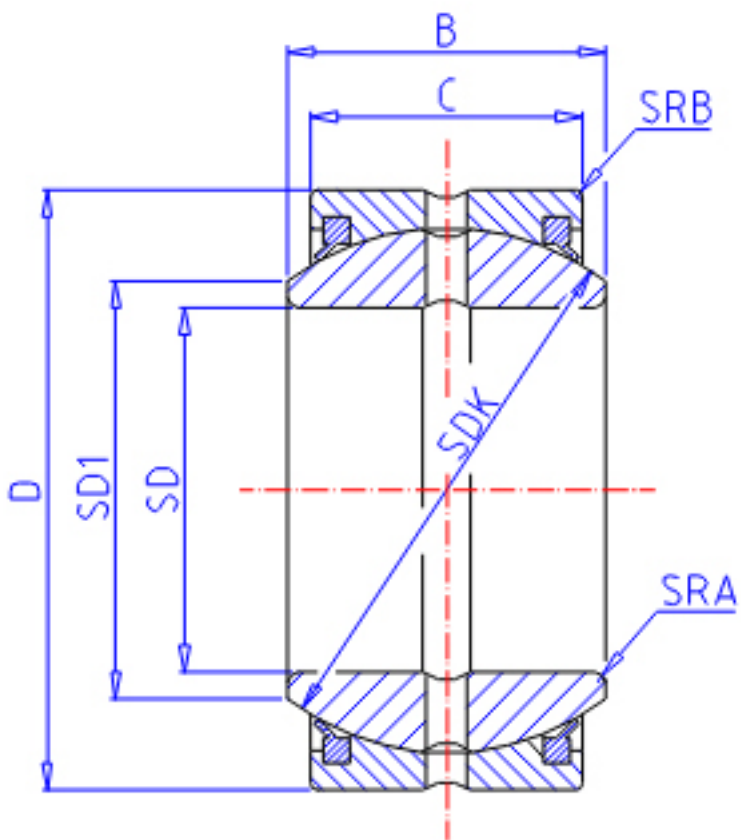

IKO SBB 80-2RS参数

轴径	STDRT	127.00	mm	轴径
型号	ORDER	SBB 80-2RS		型号
重量	MASS	13500	g	重量
主要尺寸	SD	127.00	mm	内径
	D	196.85	mm	外径
	B	111.12	mm	宽度
	C	95.25	mm	宽度
	SDK	183.0	mm	-
	径向内部间隙	RCCMIN	0.13	mm
	RCCMAX	0.23	mm	径向内部间隙(最大)
主要尺寸	SD1	144.9	mm	-
安装尺寸	SRA	0.8	mm	(最大)
	SRB	1.1	mm	(最大)
动态负载容量	CD	1710000	N	动态负载容量
静态负载容量	CS	10300000	N	静态负载容量

IKO SBB 80-2RS图片

参考资料:<http://www.sozhou.com/p/9f871544.html>