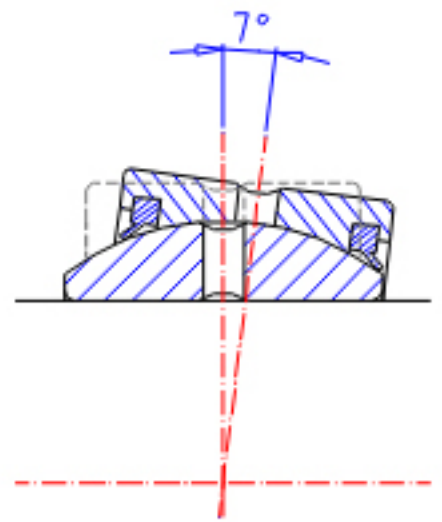

参考资料:<http://www.sozhou.com/p/9f871544.html>