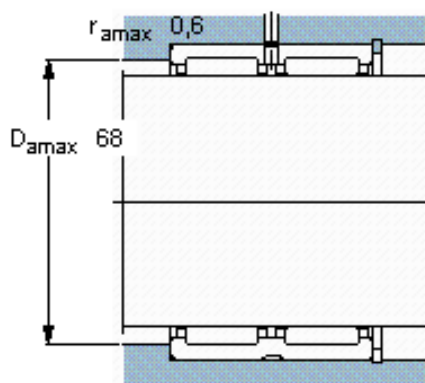

SKF RNA 6910参数

主要尺寸	F_w	58	mm	-
	D	72	mm	-
	C	40	mm	-
基本额定载荷	C	73700	N	动载荷
	C_0	150000	N	静载荷
疲劳载荷极限	P_u	19000	N	-
额定转速	参考转速	7000	r/min	-
	极限转速	8000	r/min	-
重量	重量	310	g	-
型号	型号	RNA 6910	-	-

SKF RNA 6910图片

适宜的附件
G密封件 -
SD密封件： -
CR密封件 58X72X8 CRW1 F

适宜的附件
G密封件 -
SD密封件： -
CR密封件 58X72X8 CRW1 F