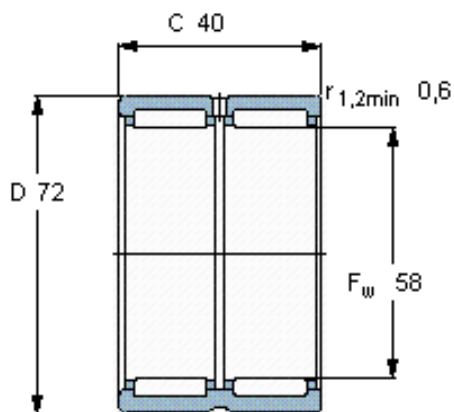

SKF RNA 6910参数

主要尺寸	F_w	58	mm	-
	D	72	mm	-
	C	40	mm	-
基本额定载荷	C	73700	N	动载荷
	C_0	150000	N	静载荷
疲劳载荷极限	P_u	19000	N	-
额定转速	参考转速	7000	r/min	-
	极限转速	8000	r/min	-
重量	重量	310	g	-
型号	型号	RNA 6910	-	-

SKF RNA 6910图片

适宜的附件
G密封件 -
SD密封件： -
CR密封件 58X72X8 CRW1 F

适宜的附件
G密封件 -
SD密封件： -
CR密封件 58X72X8 CRW1 F