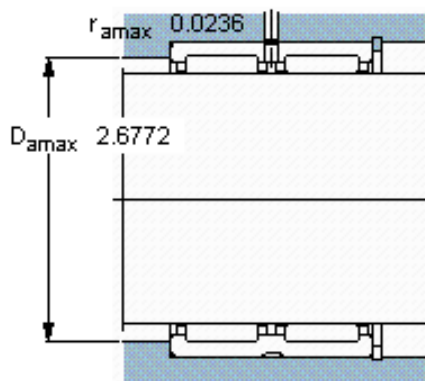

SKF RNA 6910参数

主要尺寸	F_w	58	mm	-
	D	72	mm	-
	C	40	mm	-
基本额定载荷	C	73700	N	动载荷
	C_0	150000	N	静载荷
疲劳载荷极限	P_u	19000	N	-
额定转速	参考转速	7000	r/min	-
	极限转速	8000	r/min	-
重量	重量	310	g	-
型号	型号	RNA 6910	-	-

SKF RNA 6910图片

适宜的附件
G密封件 -
SD密封件： -
CR密封件 58X72X8 CRW1 F

适宜的附件
G密封件 -
SD密封件： -
CR密封件 58X72X8 CRW1 F