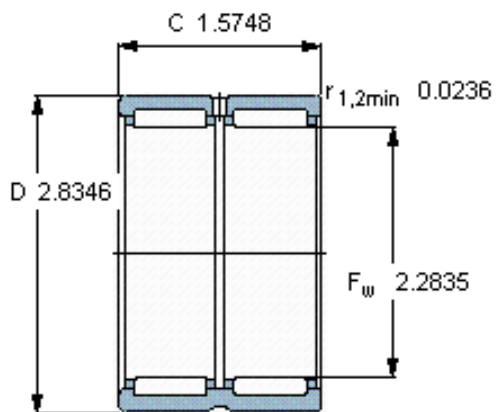

SKF RNA 6910参数

主要尺寸	F_w	58	mm	-
	D	72	mm	-
	C	40	mm	-
基本额定载荷	C	73700	N	动载荷
	C_0	150000	N	静载荷
疲劳载荷极限	P_u	19000	N	-
额定转速	参考转速	7000	r/min	-
	极限转速	8000	r/min	-
重量	重量	310	g	-
型号	型号	RNA 6910	-	-

SKF RNA 6910图片

适宜的附件
G密封件 -
SD密封件： -
CR密封件 58X72X8 CRW1 F

适宜的附件
G密封件 -
SD密封件： -
CR密封件 58X72X8 CRW1 F