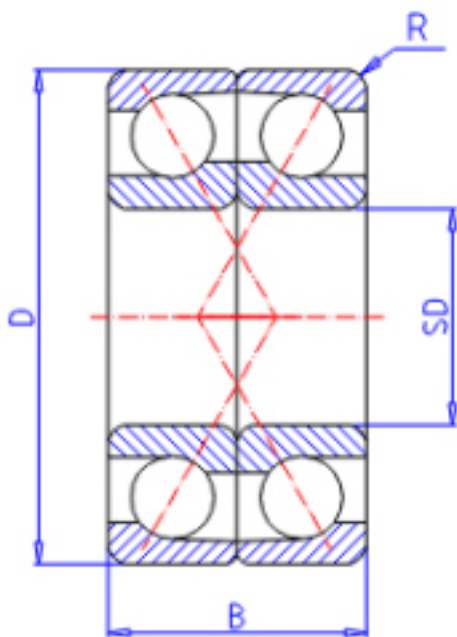

KOYO 7205BDF参数

主要尺寸	SD	25	mm	内径
	D	52	mm	外径
	B	30	mm	宽度
	R	1.0	mm	(最小)
型号	ORDER	7205BDF		型号
基本额定载荷	C	24000	N	动载荷
	C0	18800	N	静载荷
极限转速	NG	7300	1/min	脂润滑
	NO	9600	1/min	油润滑

KOYO 7205BDF图片

参考资料:<http://www.sozhou.com/p/9f617fe5.html>