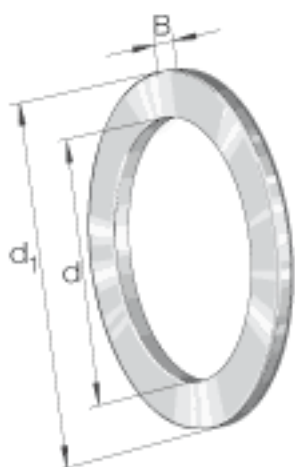

INA WS81124参数

尺寸	d	120	mm	-
	d ₁	155	mm	-
	B	7	mm	-
	r _{min}	1	mm	-
重量	m	415	g	质量

INA WS81124图片

参考资料:<http://www.sozhou.com/p/9f3cf789.html>