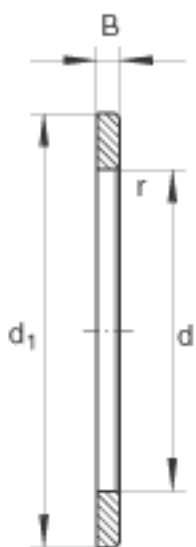

INA WS81124参数

尺寸	d	120	mm	-
	d ₁	155	mm	-
	B	7	mm	-
	r _{min}	1	mm	-
重量	m	415	g	质量

INA WS81124图片

参考资料:<http://www.sozhou.com/p/9f3cf789.html>