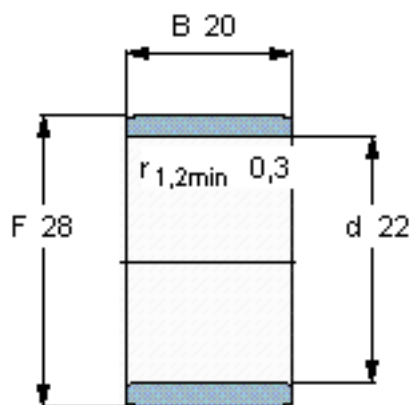

SKF IR 22x28x20参数

主要尺寸	d	22	mm	-
	F	28	mm	-
	B	20	mm	-
	最小	0.3	mm	-
重量	重量	35	g	-
型号	型号	IR 22x28x20	-	-

SKF IR 22x28x20图片

参考资料:<http://www.sozhou.com/p/9f113256.html>