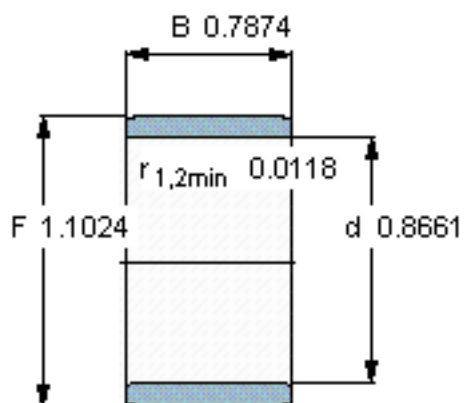

SKF IR 22x28x20参数

主要尺寸	d	22	mm	-
	F	28	mm	-
	B	20	mm	-
	最小	0.3	mm	-
重量	重量	35	g	-
型号	型号	IR 22x28x20	-	-

SKF IR 22x28x20图片

参考资料:<http://www.sozhou.com/p/9f113256.html>