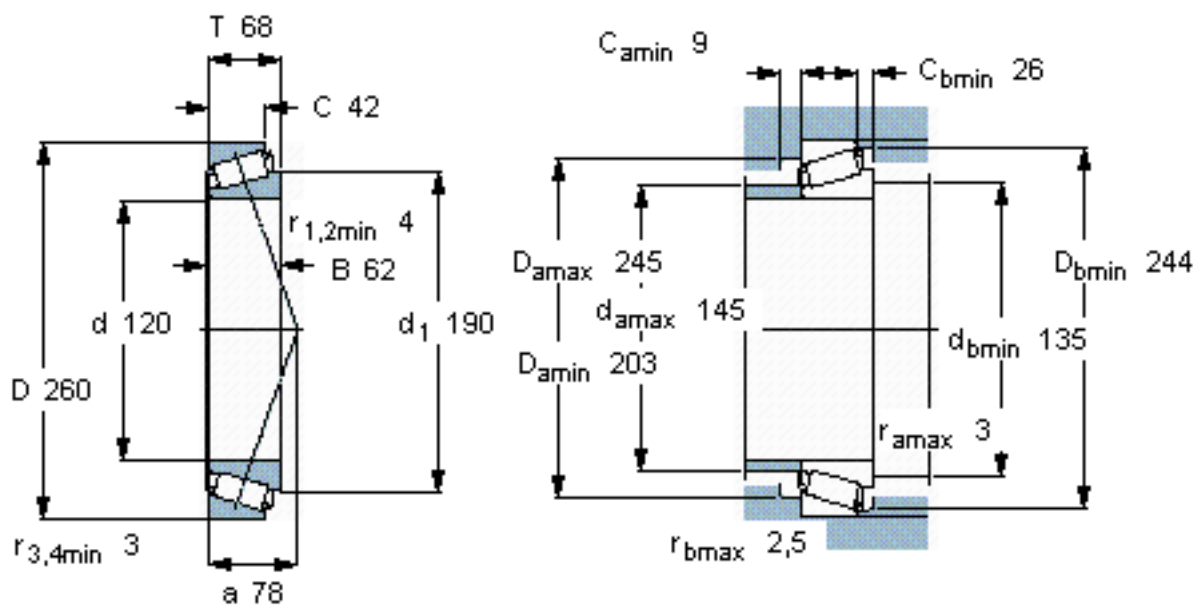

SKF 31324 XJ2参数

主要尺寸	d	120	mm	-
	D	260	mm	-
	T	68	mm	-
基本额定载荷	C	539000	N	动载荷
	C_0	695000	N	静载荷
疲劳载荷极限	P_u	73500	N	-
额定转速	参考转速	1700	r/min	-
	极限转速	2400	r/min	-
重量	重量	15500	g	-
型号	* SKF 探索者轴承	31324 XJ2	-	-

SKF 31324 XJ2图片

计算系数
e 0,83
Y 0,72
 Y_0 0,4

参考资料:<http://www.sozhou.com/p/9f0bc951.html>