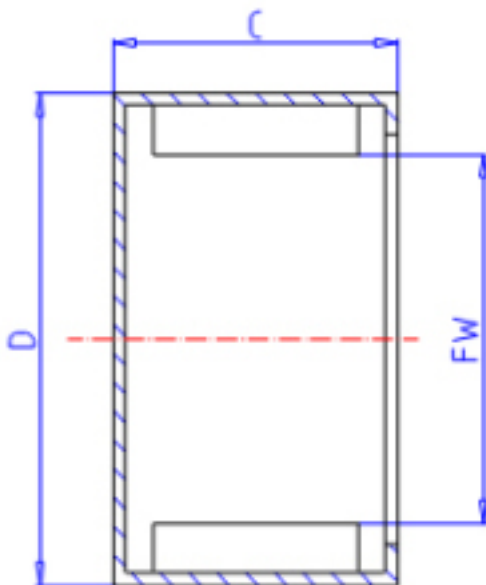

KOYO 16MM2212参数

主要尺寸	FW	16.0	mm	内径
	C	12	mm	宽度
	D	22	mm	外径
型号	ORDER	16MM2212		型号
基本额定载荷	CR	10200	N	动载荷
	C0	17100	N	静载荷
极限转速	NO	7700	1/min	油润滑

KOYO 16MM2212图片

参考资料:<http://www.sozhou.com/p/9ee763bc.html>