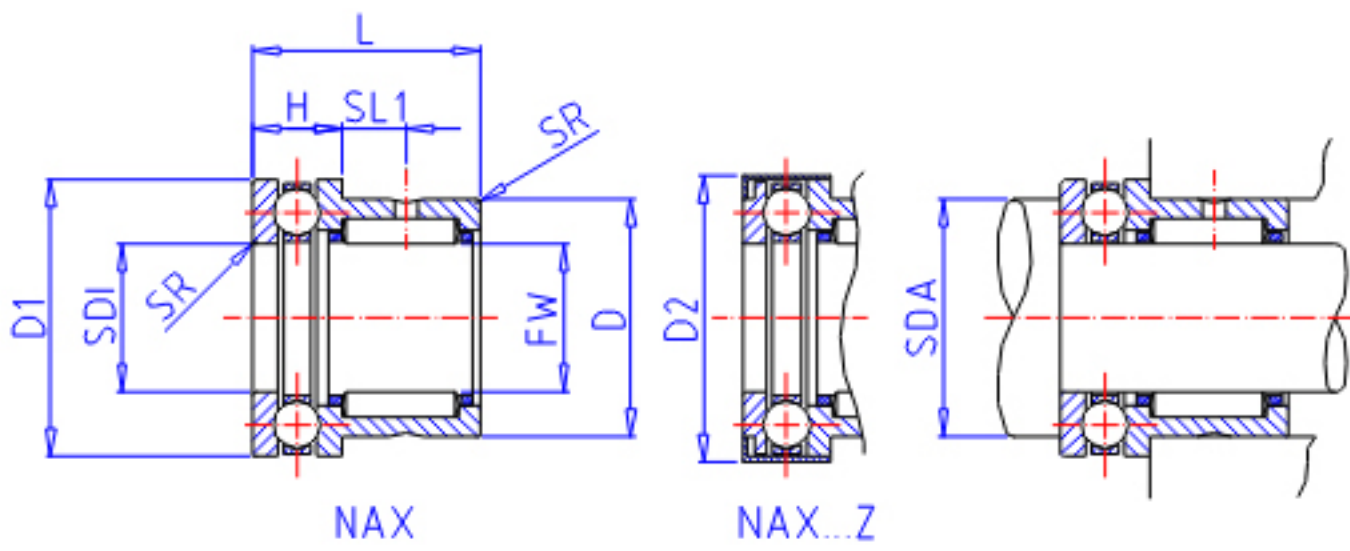

参考资料:<http://www.sozhou.com/p/9e8e2f61.html>