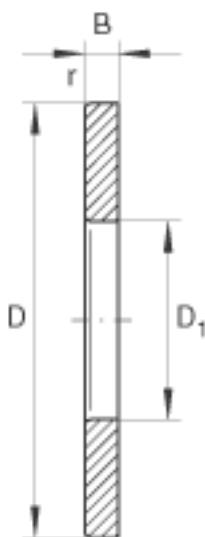

INA GS81211参数

尺寸	D	90	mm	-
	B	7	mm	-
	$r_{min}$	1	mm	-
重量	m	201	g	质量
尺寸	$D_1$	57	mm	-

INA GS81211图片

参考资料:<http://www.sozhou.com/p/9e84b717.html>