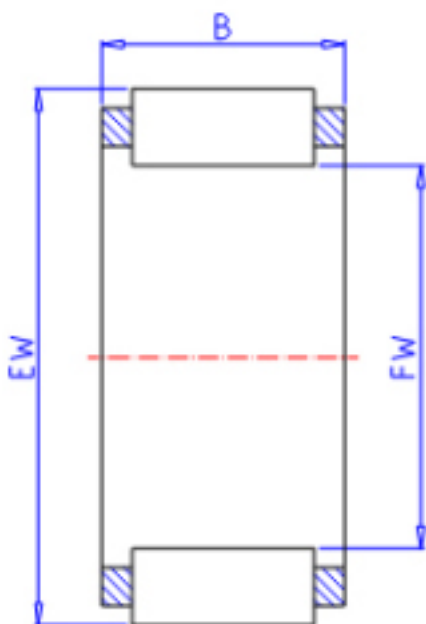

### KOYO VP32/30A参数

主要尺寸	FW	32	mm	内径
	EW	37	mm	外径
	B	29.5	mm	宽度
型号	ORDER	VP32/30A		型号
基本额定载荷	C	31100	N	动载荷
	C0	61300	N	静载荷
极限转速	NO	14000	1/min	油润滑

### KOYO VP32/30A图片

参考资料:<http://www.sozhou.com/p/9e27efc5.html>