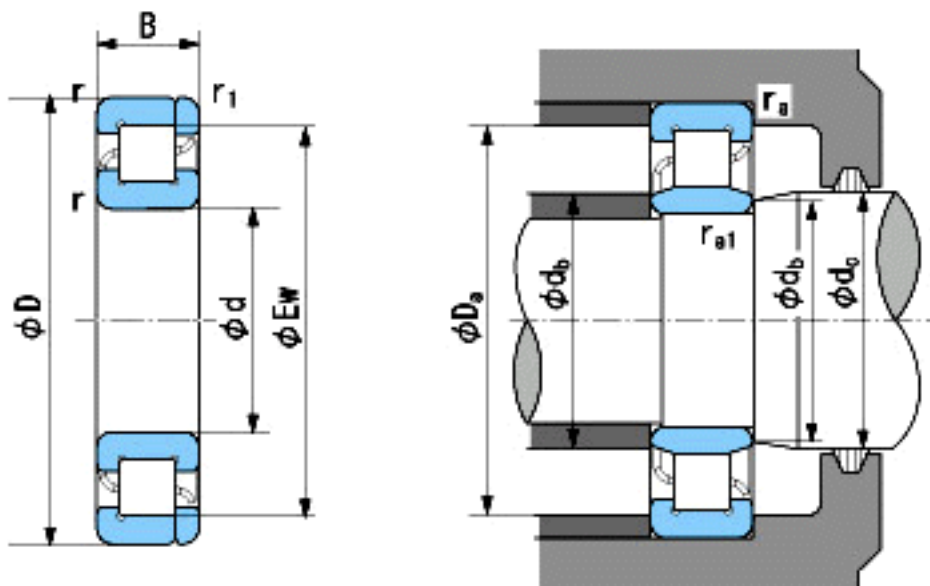

NACHI NP214参数

外形尺寸	d	70	mm	内径
	D	125	mm	外径
	B	24	mm	宽度
	r	1.5~2.3	mm	轴向
	r	1.5~4	mm	轴向
	r1	1.5~2.3	mm	轴向
	r1	1.5~4	mm	轴向
	Ew	110.5	mm	-
安装尺寸	db(min)	78.5	mm	(最小)
	db(max)	82	mm	(最大)
	dc(max)	86	mm	(最大)
	Da(max)	116.5	mm	(最大)
	ra(max)	1.5	mm	(最大)
	ra1(max)	1.5	mm	(最大)
基本额定载荷	Cr	83500	N	动载荷
	Cor	95000	N	静载荷
极限速度	Grease	5000	r/min	脂润滑
	Oil	6300	r/min	油润滑

NACHI NP214图片