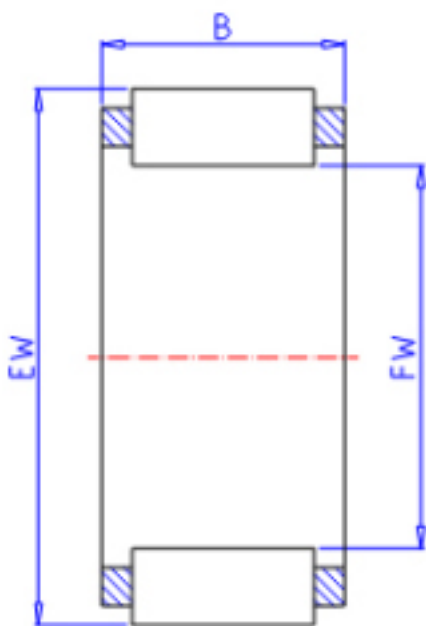

KOYO 43VP4931E参数

主要尺寸	FW	43	mm	内径
	EW	49	mm	外径
	B	31.0	mm	宽度
型号	ORDER	43VP4931E		型号
基本额定载荷	C	40100	N	动载荷
	C0	82500	N	静载荷
极限转速	NO	11000	1/min	油润滑

KOYO 43VP4931E图片

参考资料:<http://www.sozhou.com/p/9d8c122c.html>