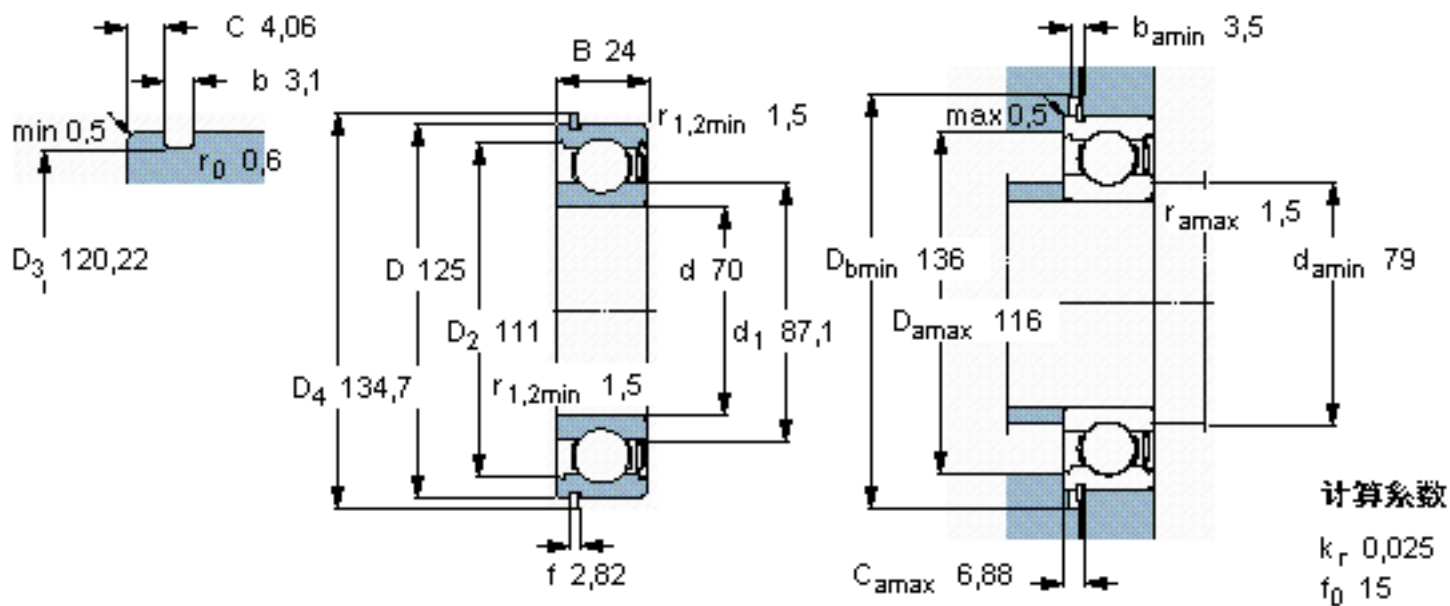

SKF 6214-ZNR *参数

主要尺寸	d	70	mm	-
	D	125	mm	-
	B	24	mm	-
基本额定载荷	C	63700	N	动载荷
	C_0	45000	N	静载荷
疲劳载荷极限	P_u	1900	N	-
额定转速	参考转速	11000	r/min	-
	极限转速	7000	r/min	-
重量	重量	1050	g	-
型号	* SKF 探索者轴承	6214-ZNR *	-	-
	* SKF 探索者轴承	SP 125	-	-

SKF 6214-ZNR *图片

参考资料: <http://www.sozhou.com/p/9d69d16d.html>