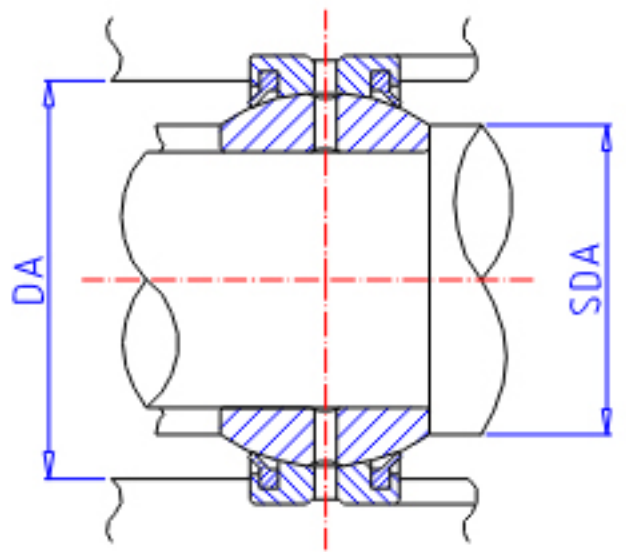

### IKO GE 100GS-2RS参数

轴径	STDRT	100	mm	轴径
型号	ORDER	GE 100GS-2RS		型号
重量	MASS	6150	g	重量
主要尺寸	SD	100	mm	内径
	D	160	mm	外径
	B	85	mm	宽度
	C	55	mm	宽度
	SDK	140.0	mm	-
	SR1	1.0	mm	(最小)
	SR2	1.0	mm	(最小)
安装尺寸	SDAMIN	105.5	mm	(最小)
	SDAMAX	111.0	mm	(最大)
	DAMAX	154.5	mm	(最大)
	DAMIN	138.0	mm	(最小)
动态负载容量	CD	755000	N	动态负载容量
静态负载容量	CS	4530000	N	静态负载容量
容许倾斜角度	ALP	12		容许倾斜角度

### IKO GE 100GS-2RS图片

参考资料:<http://www.sozhou.com/p/9d17236c.html>