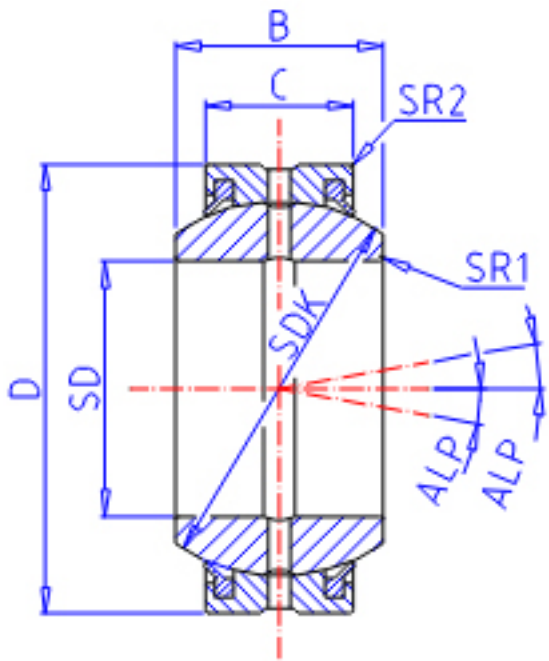

### IKO GE 100GS-2RS参数

轴径	STDRT	100	mm	轴径
型号	ORDER	GE 100GS-2RS		型号
重量	MASS	6150	g	重量
主要尺寸	SD	100	mm	内径
	D	160	mm	外径
	B	85	mm	宽度
	C	55	mm	宽度
	SDK	140.0	mm	-
	SR1	1.0	mm	(最小)
	SR2	1.0	mm	(最小)
安装尺寸	SDAMIN	105.5	mm	(最小)
	SDAMAX	111.0	mm	(最大)
	DAMAX	154.5	mm	(最大)
	DAMIN	138.0	mm	(最小)
动态负载容量	CD	755000	N	动态负载容量
静态负载容量	CS	4530000	N	静态负载容量
容许倾斜角度	ALP	12		容许倾斜角度

### IKO GE 100GS-2RS图片

参考资料:<http://www.sozhou.com/p/9d17236c.html>