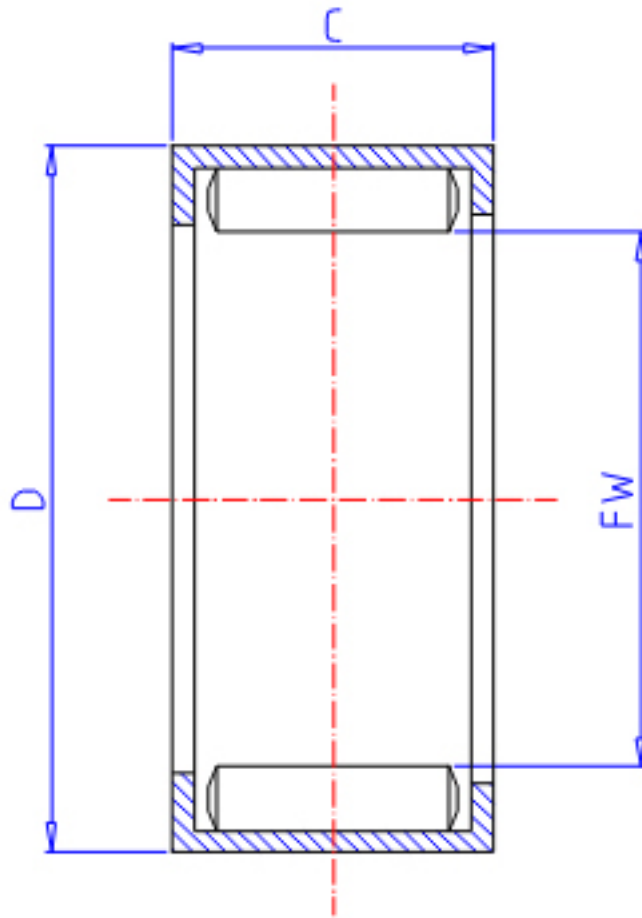

IKO YT 2515参数

轴径	STDRT	25	mm	轴径
型号	ORDER	YT 2515		型号
重量	MASS	33.00	g	重量
主要尺寸	FW	25	mm	内径
	D	33	mm	外径
	C	15	mm	宽度
基本额定载荷	CR	22700	N	动载荷
	COR	38300	N	静载荷

IKO YT 2515图片

参考资料:<http://www.sozhou.com/p/9ce52892.html>