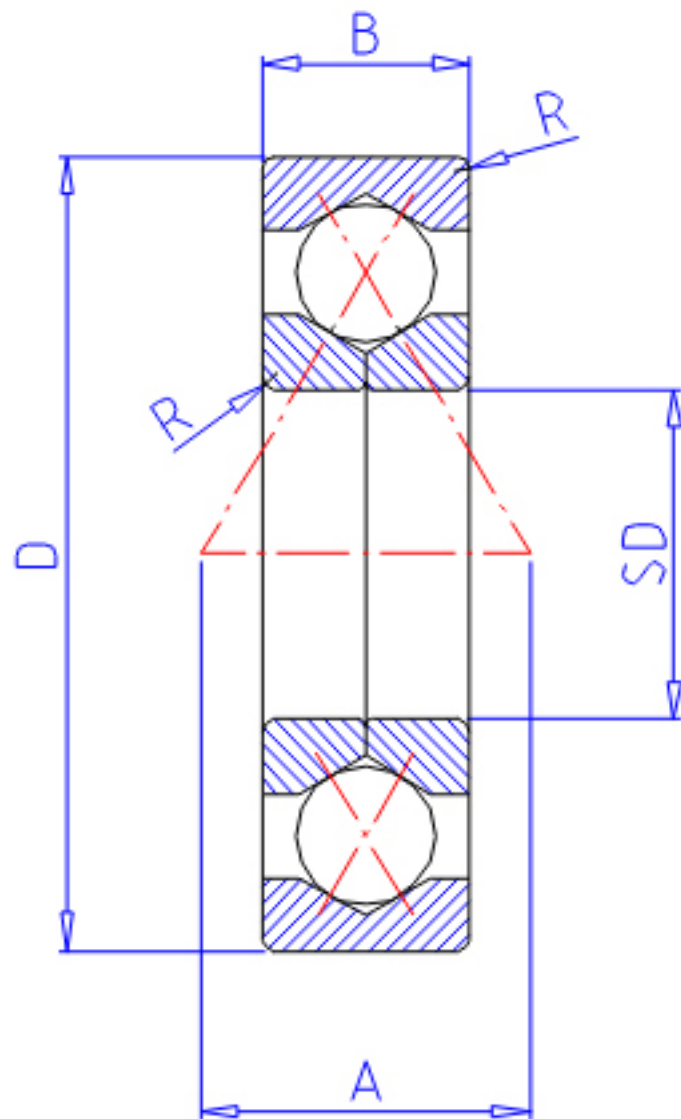

参考资料:<http://www.sozhou.com/p/9cdafd30.html>