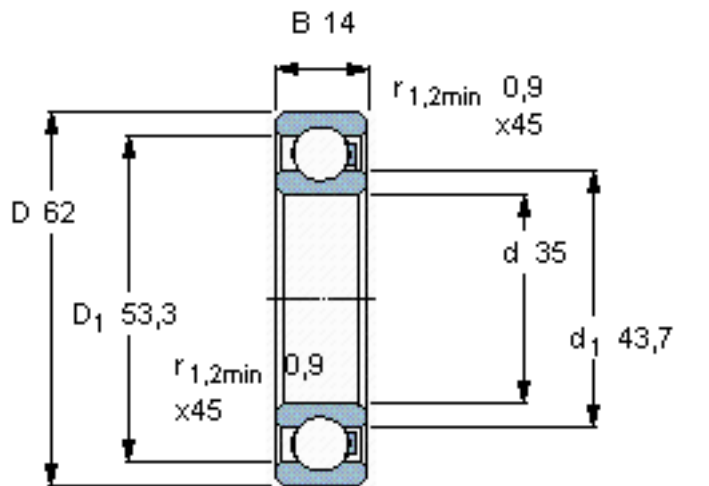

SKF 6007/HR22T2参数

主要尺寸	d	35	mm	-
	D	62	mm	-
	B	14	mm	-
承载能力	动态 ¹	335	N	-
	静止 ²	255	N	-
额定转速	最大 ³	700	r/min	-
重量	重量	39	g	-
型号	型号	6007/HR22T2	-	-

SKF 6007/HR22T2图片

参考资料:<http://www.sozhou.com/p/9ccd74a1.html>