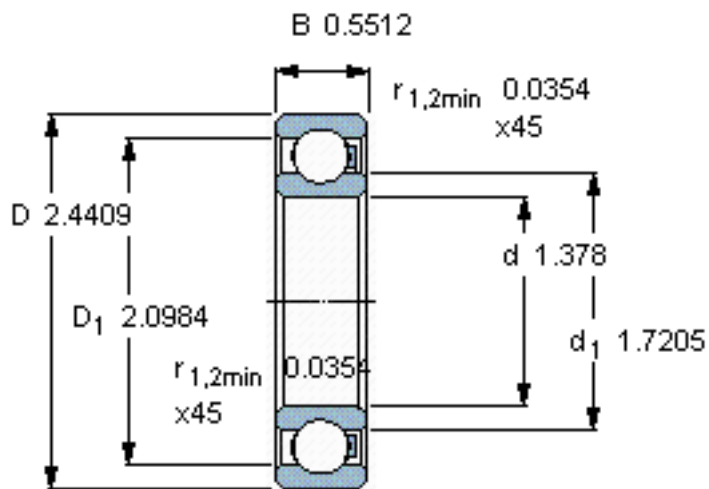

SKF 6007/HR22T2参数

主要尺寸	d	35	mm	-
	D	62	mm	-
	B	14	mm	-
承载能力	动态 ¹	335	N	-
	静止 ²	255	N	-
额定转速	最大 ³	700	r/min	-
重量	重量	39	g	-
型号	型号	6007/HR22T2	-	-

SKF 6007/HR22T2图片

参考资料:<http://www.sozhou.com/p/9ccd74a1.html>