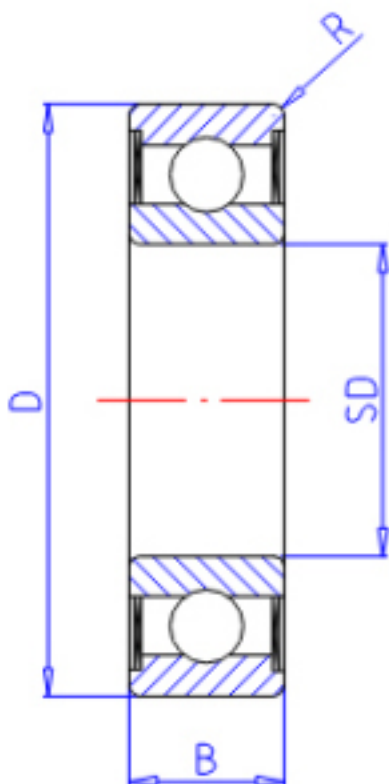

KOYO 697-2RS参数

主要尺寸	SD	7.0	mm	内径
	D	17	mm	外径
	B	5.0	mm	宽度
	R	0.30	mm	(最小)
型号	ORDER	697-2RS		型号
基本额定载荷	C	1600	N	动载荷
	C0	710	N	静载荷
极限转速	NG	28000	1/min	脂润滑
	NO	0	1/min	油润滑

KOYO 697-2RS图片

参考资料:<http://www.sozhou.com/p/9cbfdff3.html>