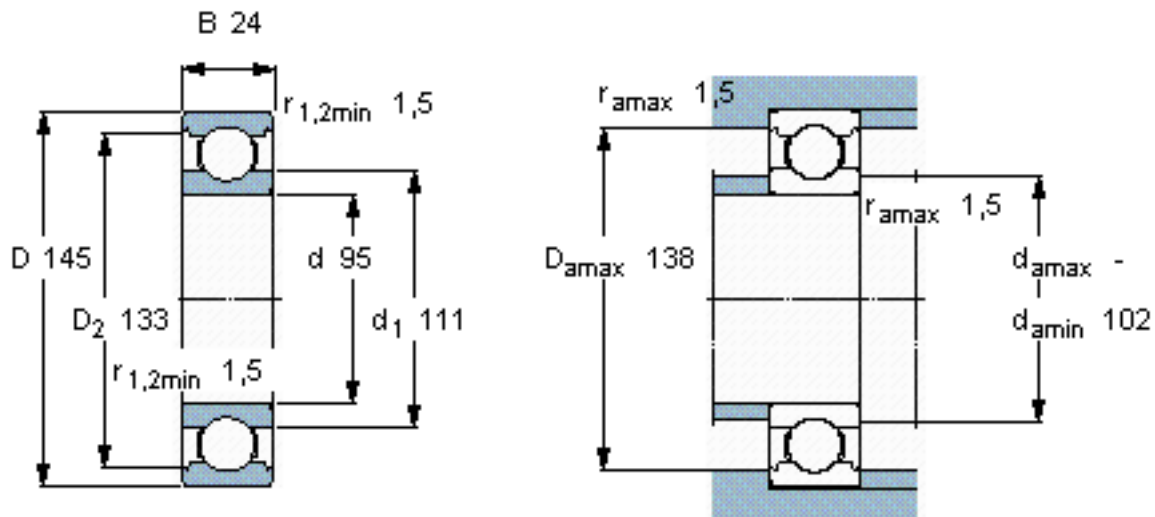

SKF 6019/W64 *参数

主要尺寸	d	95	mm	-
	D	145	mm	-
	B	24	mm	-
基本额定载荷	C	63700	N	动载荷
	C_0	54000	N	静载荷
疲劳载荷极限	P_u	2080	N	-
极限转速	极限转速	2500	r/min	-
重量	重量	1200	g	-
型号	* SKF 探索者轴承	6019/W64 *	-	-

SKF 6019/W64 *图片

计算系数

k_r 0,025