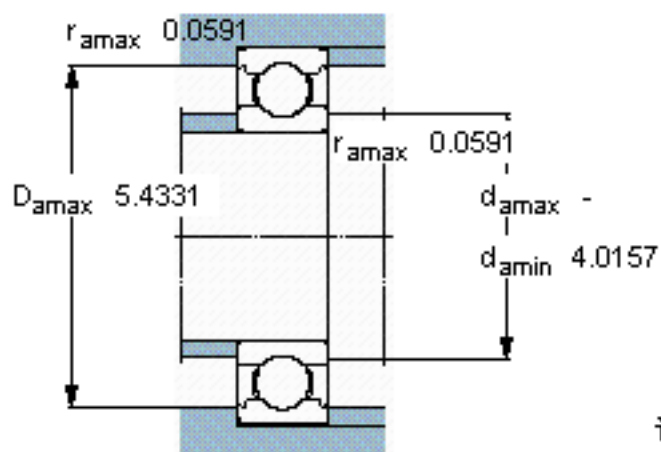

计算系数

k_r 0,025

f_0 16