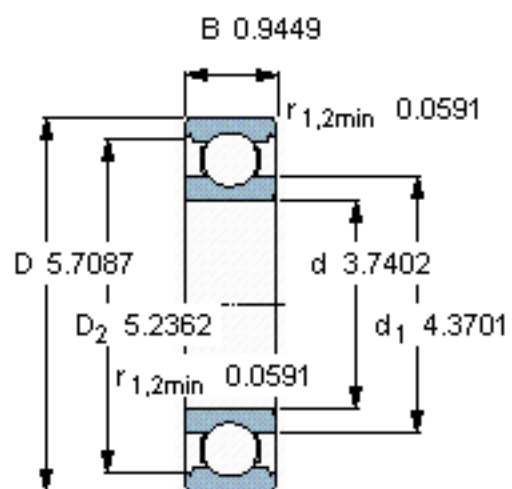

计算系数

k_r 0,025

f_0 16