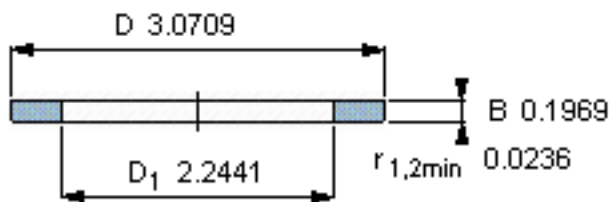

SKF GS 81111参数

尺寸	d	55	mm	-
	D	78	mm	-
	B	5	mm	-
	d ₁	-	mm	-
	D ₁	57	mm	-
	r ₁ 、r _{1.2}	0.6	mm	-
重量	重量	94	g	-
型号	型号	GS 81111	-	-

SKF GS 81111图片

轴承座垫圈

轴承座垫圈

参考资料:<http://www.sozhou.com/p/9c6f6454.html>