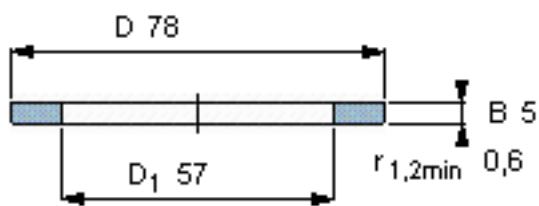

SKF GS 81111参数

尺寸	d	55	mm	-
	D	78	mm	-
	B	5	mm	-
	d ₁	-	mm	-
	D ₁	57	mm	-
	r ₁ 、r _{1.2}	0.6	mm	-
重量	重量	94	g	-
型号	型号	GS 81111	-	-

SKF GS 81111图片

轴承座垫圈

轴承座垫圈

参考资料:<http://www.sozhou.com/p/9c6f6454.html>