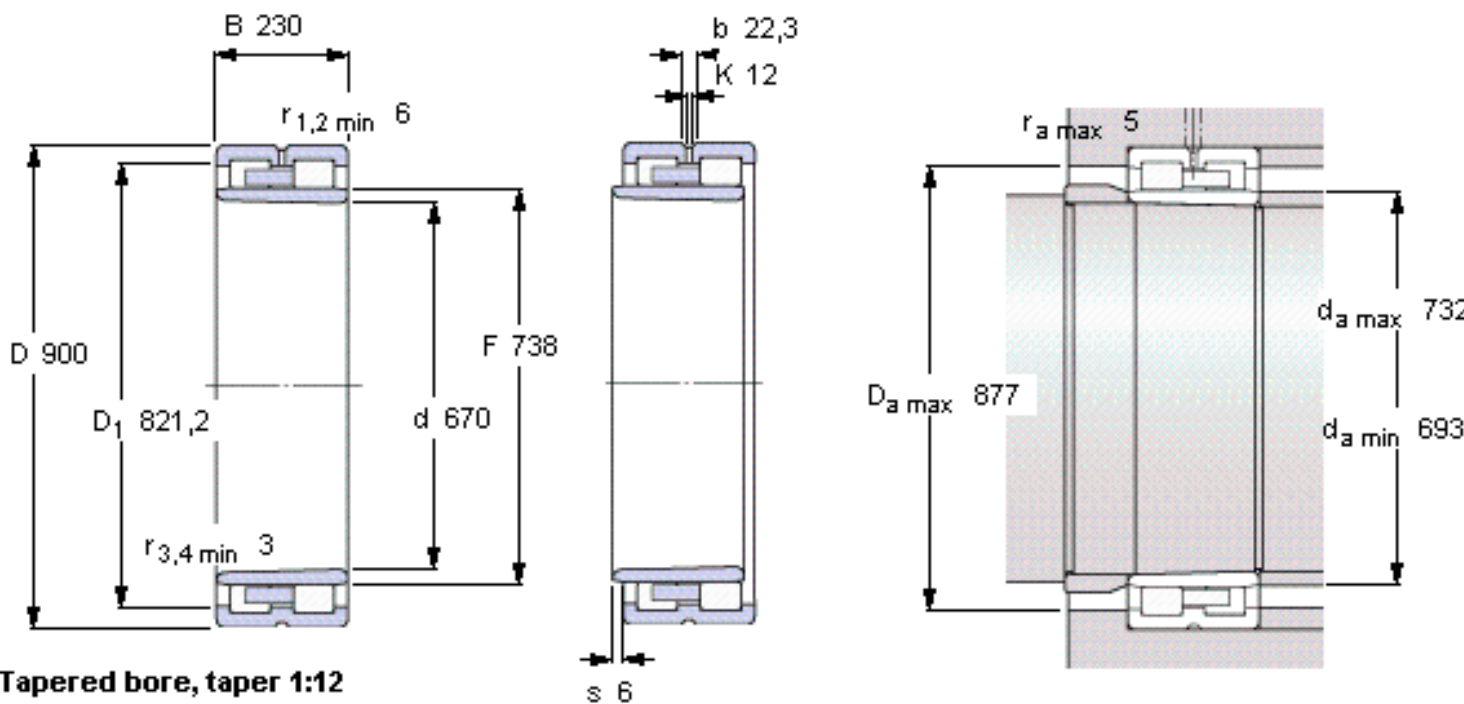

SKF NNU 49/670 BK/SPW33X参数

主要尺寸	d	670	mm	-
	D	900	mm	-
	B	230	mm	-
基本额定载荷	C	4950000	N	动载荷
	C_0	13700000	N	静载荷
疲劳载荷极限	P_u	930000	N	-
可达转速	Grease	700	r/min	-
	Oil-air	800	r/min	-
重量	重量	410000	g	-
型号	型号	NNU 49/670 BK/SPW33X	-	-

SKF NNU 49/670 BK/SPW33X图片

参考资料: <http://www.sozhou.com/p/9c6a4bb3.html>

Tapered bore, taper 1:12