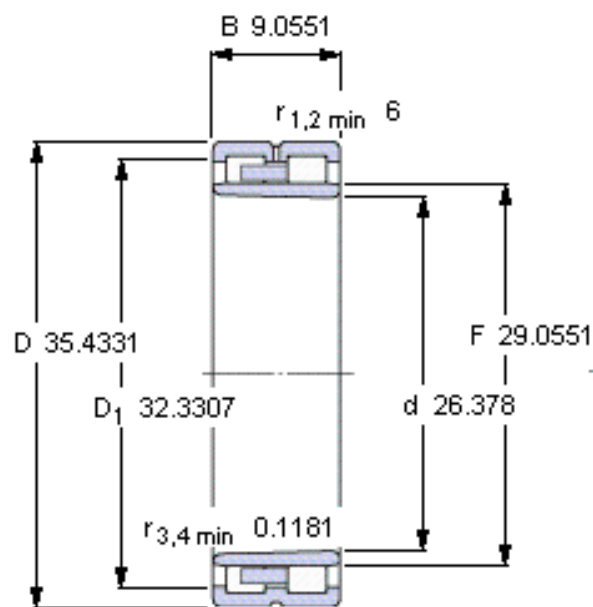

SKF NNU 49/670 BK/SPW33X参数

主要尺寸	d	670	mm	-
	D	900	mm	-
	B	230	mm	-
基本额定载荷	C	4950000	N	动载荷
	C_0	13700000	N	静载荷
疲劳载荷极限	P_u	930000	N	-
可达转速	Grease	700	r/min	-
	Oil-air	800	r/min	-
重量	重量	410000	g	-
型号	型号	NNU 49/670 BK/SPW33X	-	-

SKF NNU 49/670 BK/SPW33X图片

参考资料: <http://www.sozhou.com/p/9c6a4bb3.html>

Tapered bore, taper 1:12