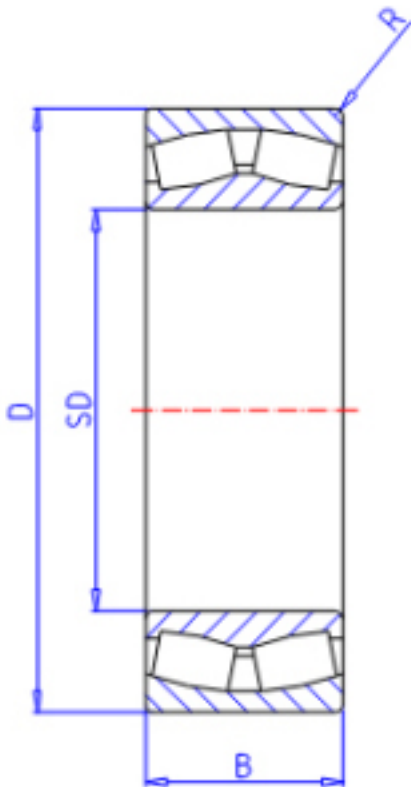

KOYO 24140RHA参数

主要尺寸	SD	200	mm	内径
	D	340	mm	外径
	B	140.0	mm	宽度
	R	3.0	mm	(最小)
型号	ORDER	24140RHA		型号
基本额定载荷	C	2000000	N	动载荷
	C0	2970000	N	静载荷
极限转速	NG	990	1/min	脂润滑
	NO	1300	1/min	油润滑

KOYO 24140RHA图片

参考资料:<http://www.sozhou.com/p/9c68855e.html>