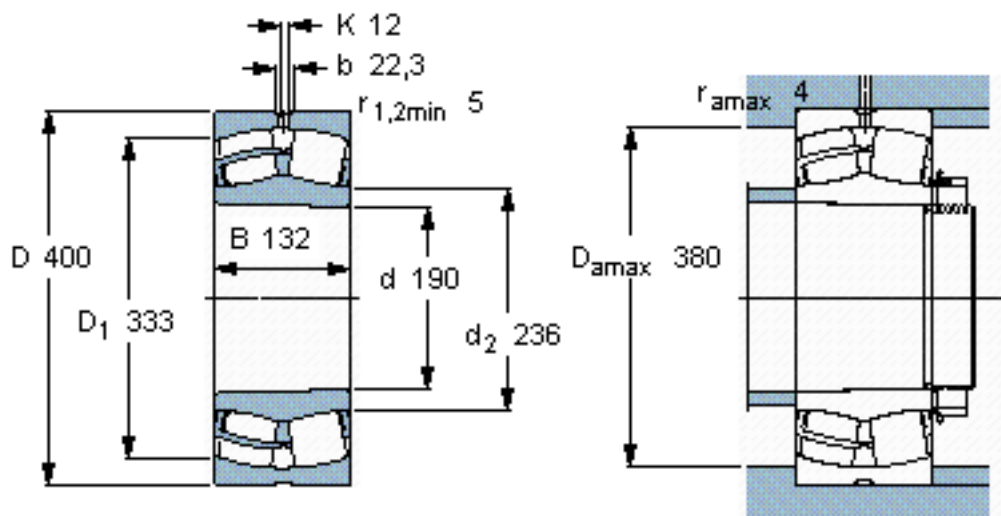

SKF 22338 CCK/W33 *参数

主要尺寸	d	190	mm	-
	D	400	mm	-
	B	132	mm	-
基本额定载荷	C	2120000	N	动载荷
	C_0	2650000	N	静载荷
疲劳载荷极限	P_u	208000	N	-
额定转速	参考转速	1200	r/min	-
	极限转速	1600	r/min	-
重量	重量	81000	g	-
型号	* SKF 探索者轴承	22338 CCK/W33 *	-	-

SKF 22338 CCK/W33 *图片

计算系数
e 0,35
Y₁ 1,9
Y₂ 2,9
Y₀ 1,8

圆锥孔，圆锥
1: 12

参考资料: <http://www.sozhou.com/p/9c4f02a9.html>

圆锥孔，圆锥
1: 12