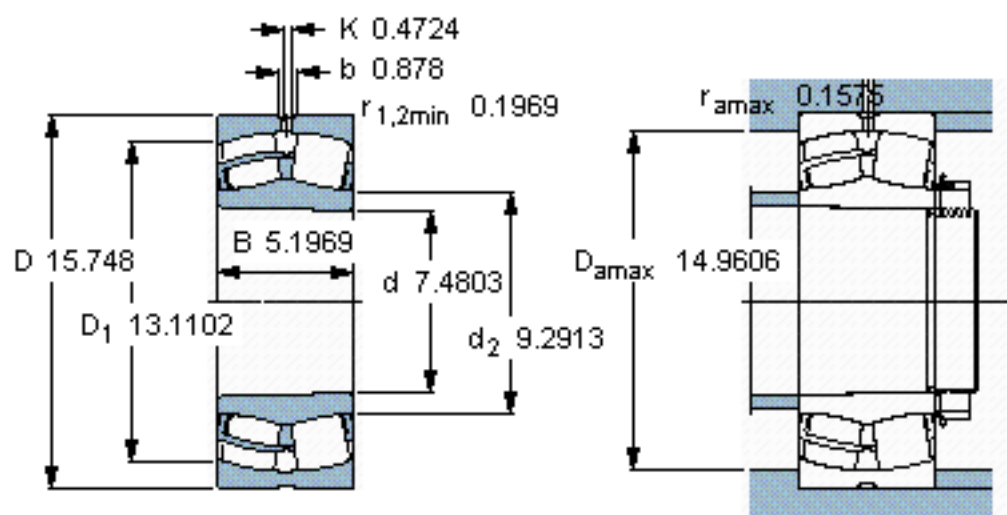

SKF 22338 CCK/W33 *参数

主要尺寸	d	190	mm	-
	D	400	mm	-
	B	132	mm	-
基本额定载荷	C	2120000	N	动载荷
	C_0	2650000	N	静载荷
疲劳载荷极限	P_u	208000	N	-
额定转速	参考转速	1200	r/min	-
	极限转速	1600	r/min	-
重量	重量	81000	g	-
型号	* SKF 探索者轴承	22338 CCK/W33 *	-	-

SKF 22338 CCK/W33 *图片

计算系数
e 0,35
Y₁ 1,9
Y₂ 2,9
Y₀ 1,8

圆锥孔，圆锥
1: 12

参考资料: <http://www.sozhou.com/p/9c4f02a9.html>

圆锥孔，圆锥
1: 12