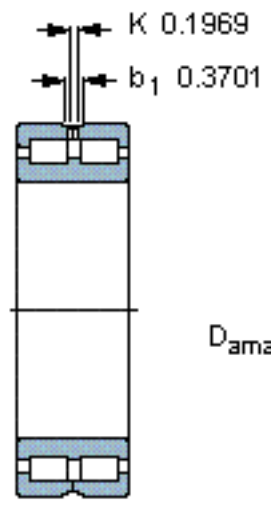

SKF NNC 4976 CV参数

主要尺寸	d	380	mm	-
	D	520	mm	-
	B	140	mm	-
基本额定载荷	C	2380000	N	动载荷
	$C_0$	5700000	N	静载荷
疲劳载荷极限	$P_u$	500000	N	-
额定转速	参考转速	500	r/min	-
	极限转速	630	r/min	-
重量	重量	92400	g	-
型号	型号	NNC 4976 CV	-	-

SKF NNC 4976 CV图片

计算系数

$k_r = 0,25$

参考资料: <http://www.sozhou.com/p/9c361419.html>

**计算系数**

$k_r$  0,25