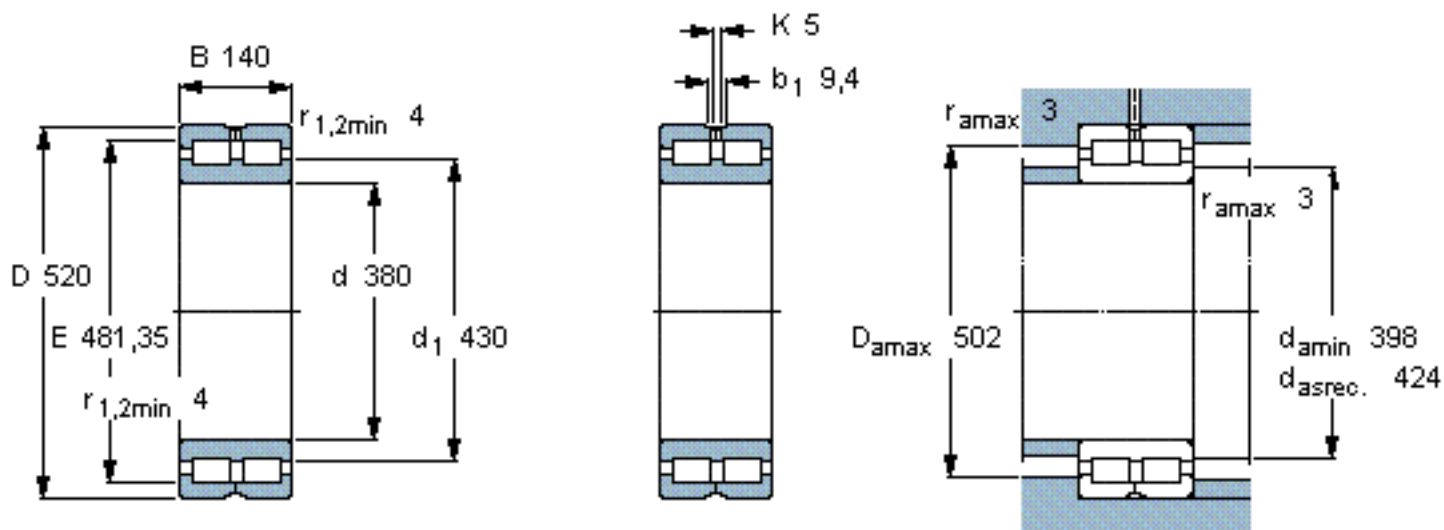

SKF NNC 4976 CV参数

主要尺寸	d	380	mm	-
	D	520	mm	-
	B	140	mm	-
基本额定载荷	C	2380000	N	动载荷
	C_0	5700000	N	静载荷
疲劳载荷极限	P_u	500000	N	-
额定转速	参考转速	500	r/min	-
	极限转速	630	r/min	-
重量	重量	92400	g	-
型号	型号	NNC 4976 CV	-	-

SKF NNC 4976 CV图片

计算系数

$k_r = 0,25$

参考资料: <http://www.sozhou.com/p/9c361419.html>