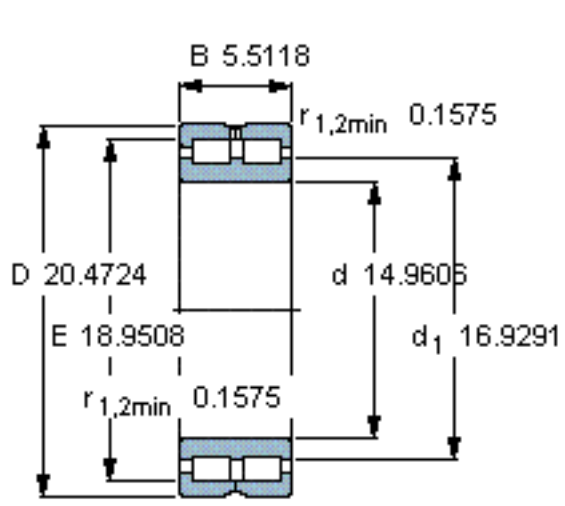

SKF NNC 4976 CV参数

主要尺寸	d	380	mm	-
	D	520	mm	-
	B	140	mm	-
基本额定载荷	C	2380000	N	动载荷
	$C_0$	5700000	N	静载荷
疲劳载荷极限	$P_u$	500000	N	-
额定转速	参考转速	500	r/min	-
	极限转速	630	r/min	-
重量	重量	92400	g	-
型号	型号	NNC 4976 CV	-	-

SKF NNC 4976 CV图片

计算系数

$k_r = 0,25$

参考资料: <http://www.sozhou.com/p/9c361419.html>

**计算系数**

$k_r$  0,25