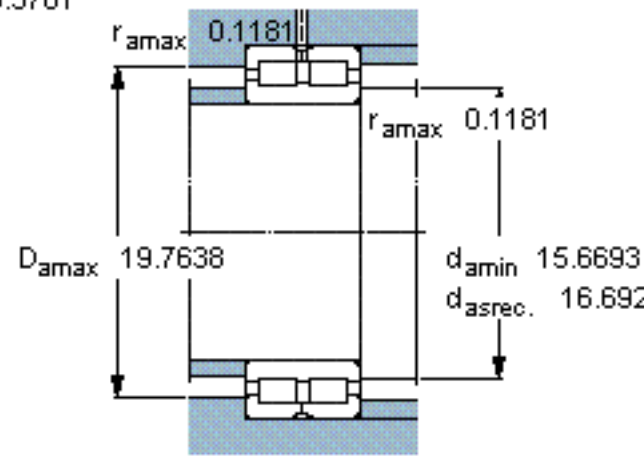

计算系数

k_r 0,25