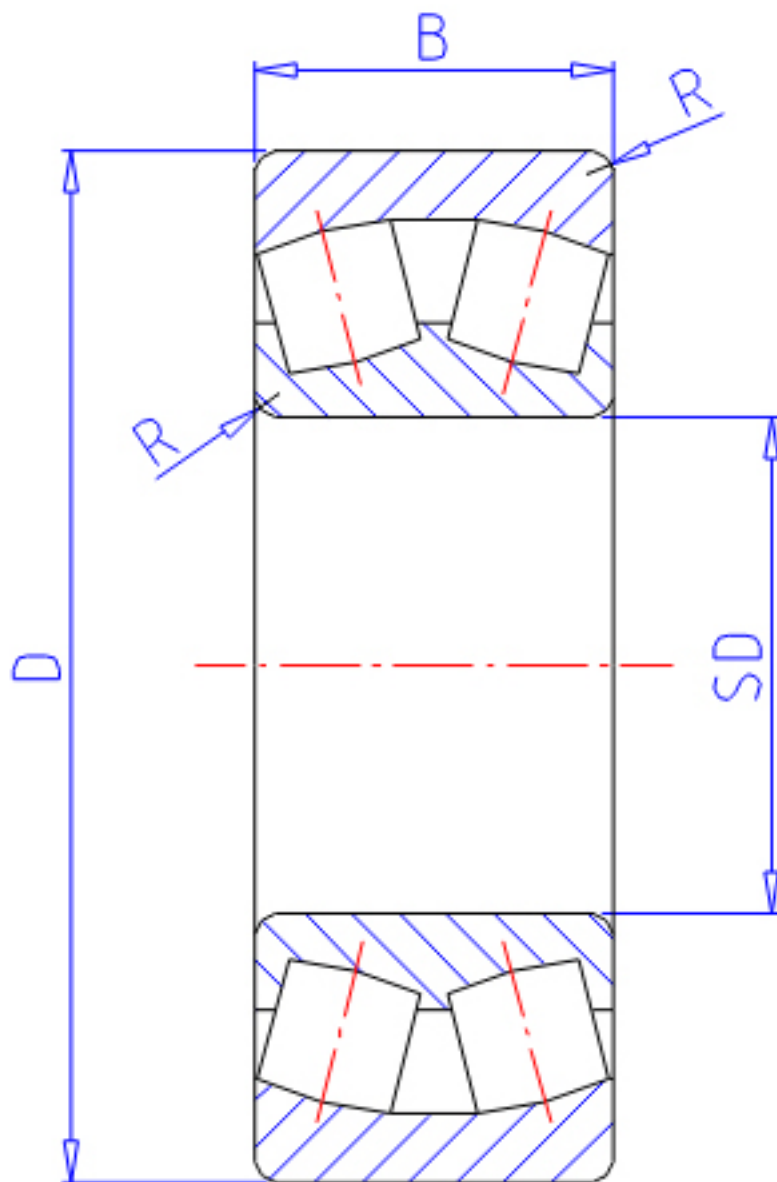

NTN 24024B参数

主要尺寸	SD	120	mm	-
	D	180	mm	外径
	B	60	mm	宽度
	R	2.0	mm	(最小)
型号	ORDER	24024B		型号
基本额定载荷	CR	390000	N	动载荷
	COR	670000	N	静载荷
	CRF	39 500	kgf	动载荷
	CORF	68 500	kgf	静载荷
极限转速	LSG	1 500	r/min	脂润滑
	LSO	2 300	r/min	油润滑
重量	MASS	5480	g	重量
安装尺寸	DA	170	mm	(最大)
	DA1	130	mm	(最小)
轴向载荷系数	Y1	2.06		-
	Y2	3.07		-
	Y0	2.02		-
常数	E	0.33		-
安装尺寸	RAS	2	mm	(最大)

NTN 24024B图片

参考资料:<http://www.sozhou.com/p/9c2f27c0.html>