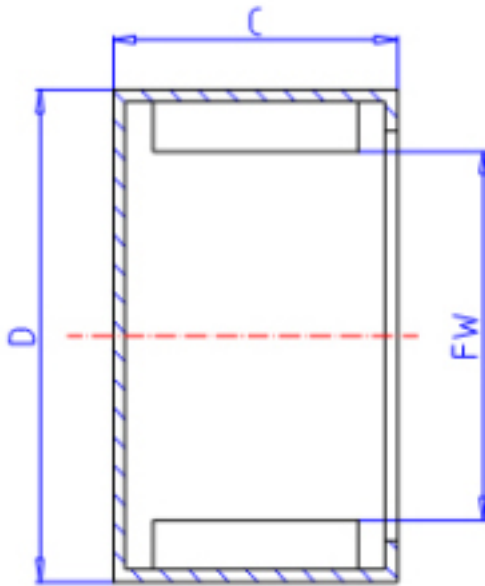

KOYO 30MKM3726参数

主要尺寸	FW	30.0	mm	内径
	C	26	mm	宽度
	D	37	mm	外径
型号	ORDER	30MKM3726		型号
基本额定载荷	CR	26700	N	动载荷
	C0	52000	N	静载荷
极限转速	NO	12000	1/min	油润滑

KOYO 30MKM3726图片

参考资料:<http://www.sozhou.com/p/9c1d1c52.html>