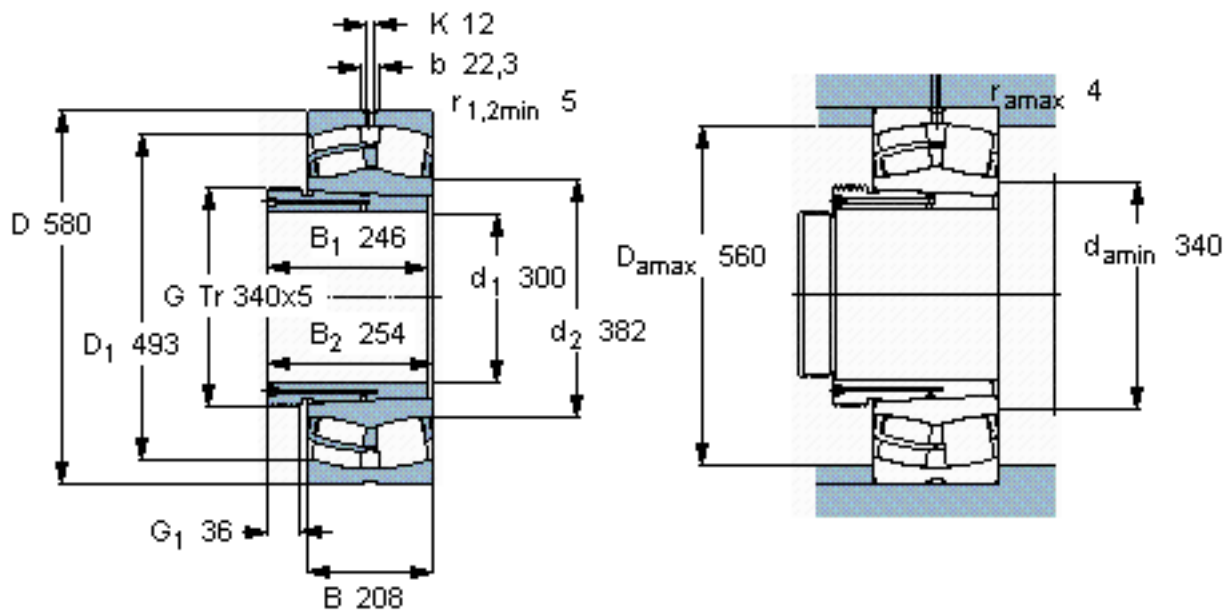

SKF 23264 CCK/W33 + AOH 3264 G *参数

主要尺寸	d_1	300	mm	-
	D	580	mm	-
	B	208	mm	-
基本额定载荷	C	4400000	N	动载荷
	C_0	6700000	N	静载荷
疲劳载荷极限	P_u	480000	N	-
额定转速	参考转速	700	r/min	-
	极限转速	950	r/min	-
重量	重量	250000	g	-
型号	* SKF 探索者轴承	23264 CCK/W33 + AOH 3264 G *	-	-

SKF 23264 CCK/W33 + AOH 3264 G *图片

参考资料: <http://www.sozhou.com/p/9c07d3a2.html>

计算系数

e 0,35

Y_1 1,9

Y_2 2,9

Y_0 1,8