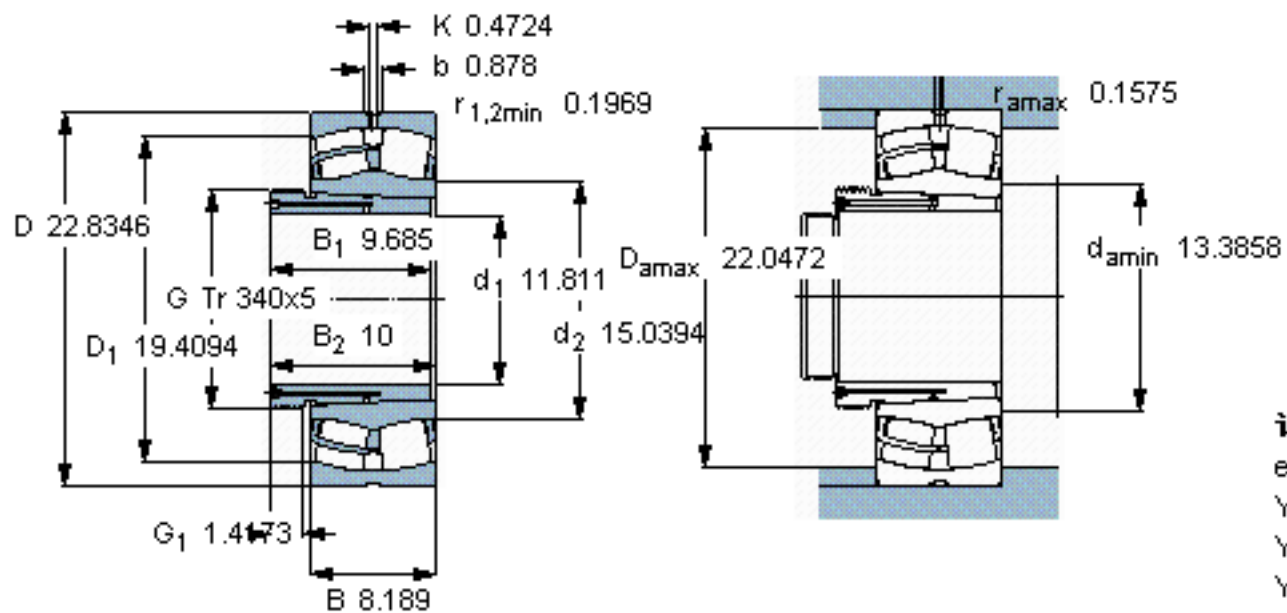

SKF 23264 CCK/W33 + AOH 3264 G *参数

主要尺寸	d_1	300	mm	-
	D	580	mm	-
	B	208	mm	-
基本额定载荷	C	4400000	N	动载荷
	C_0	6700000	N	静载荷
疲劳载荷极限	P_u	480000	N	-
额定转速	参考转速	700	r/min	-
	极限转速	950	r/min	-
重量	重量	250000	g	-
型号	* SKF 探索者轴承	23264 CCK/W33 + AOH 3264 G *	-	-

SKF 23264 CCK/W33 + AOH 3264 G *图片

参考资料: <http://www.sozhou.com/p/9c07d3a2.html>

计算系数

e 0,35

Y_1 1,9

Y_2 2,9

Y_0 1,8